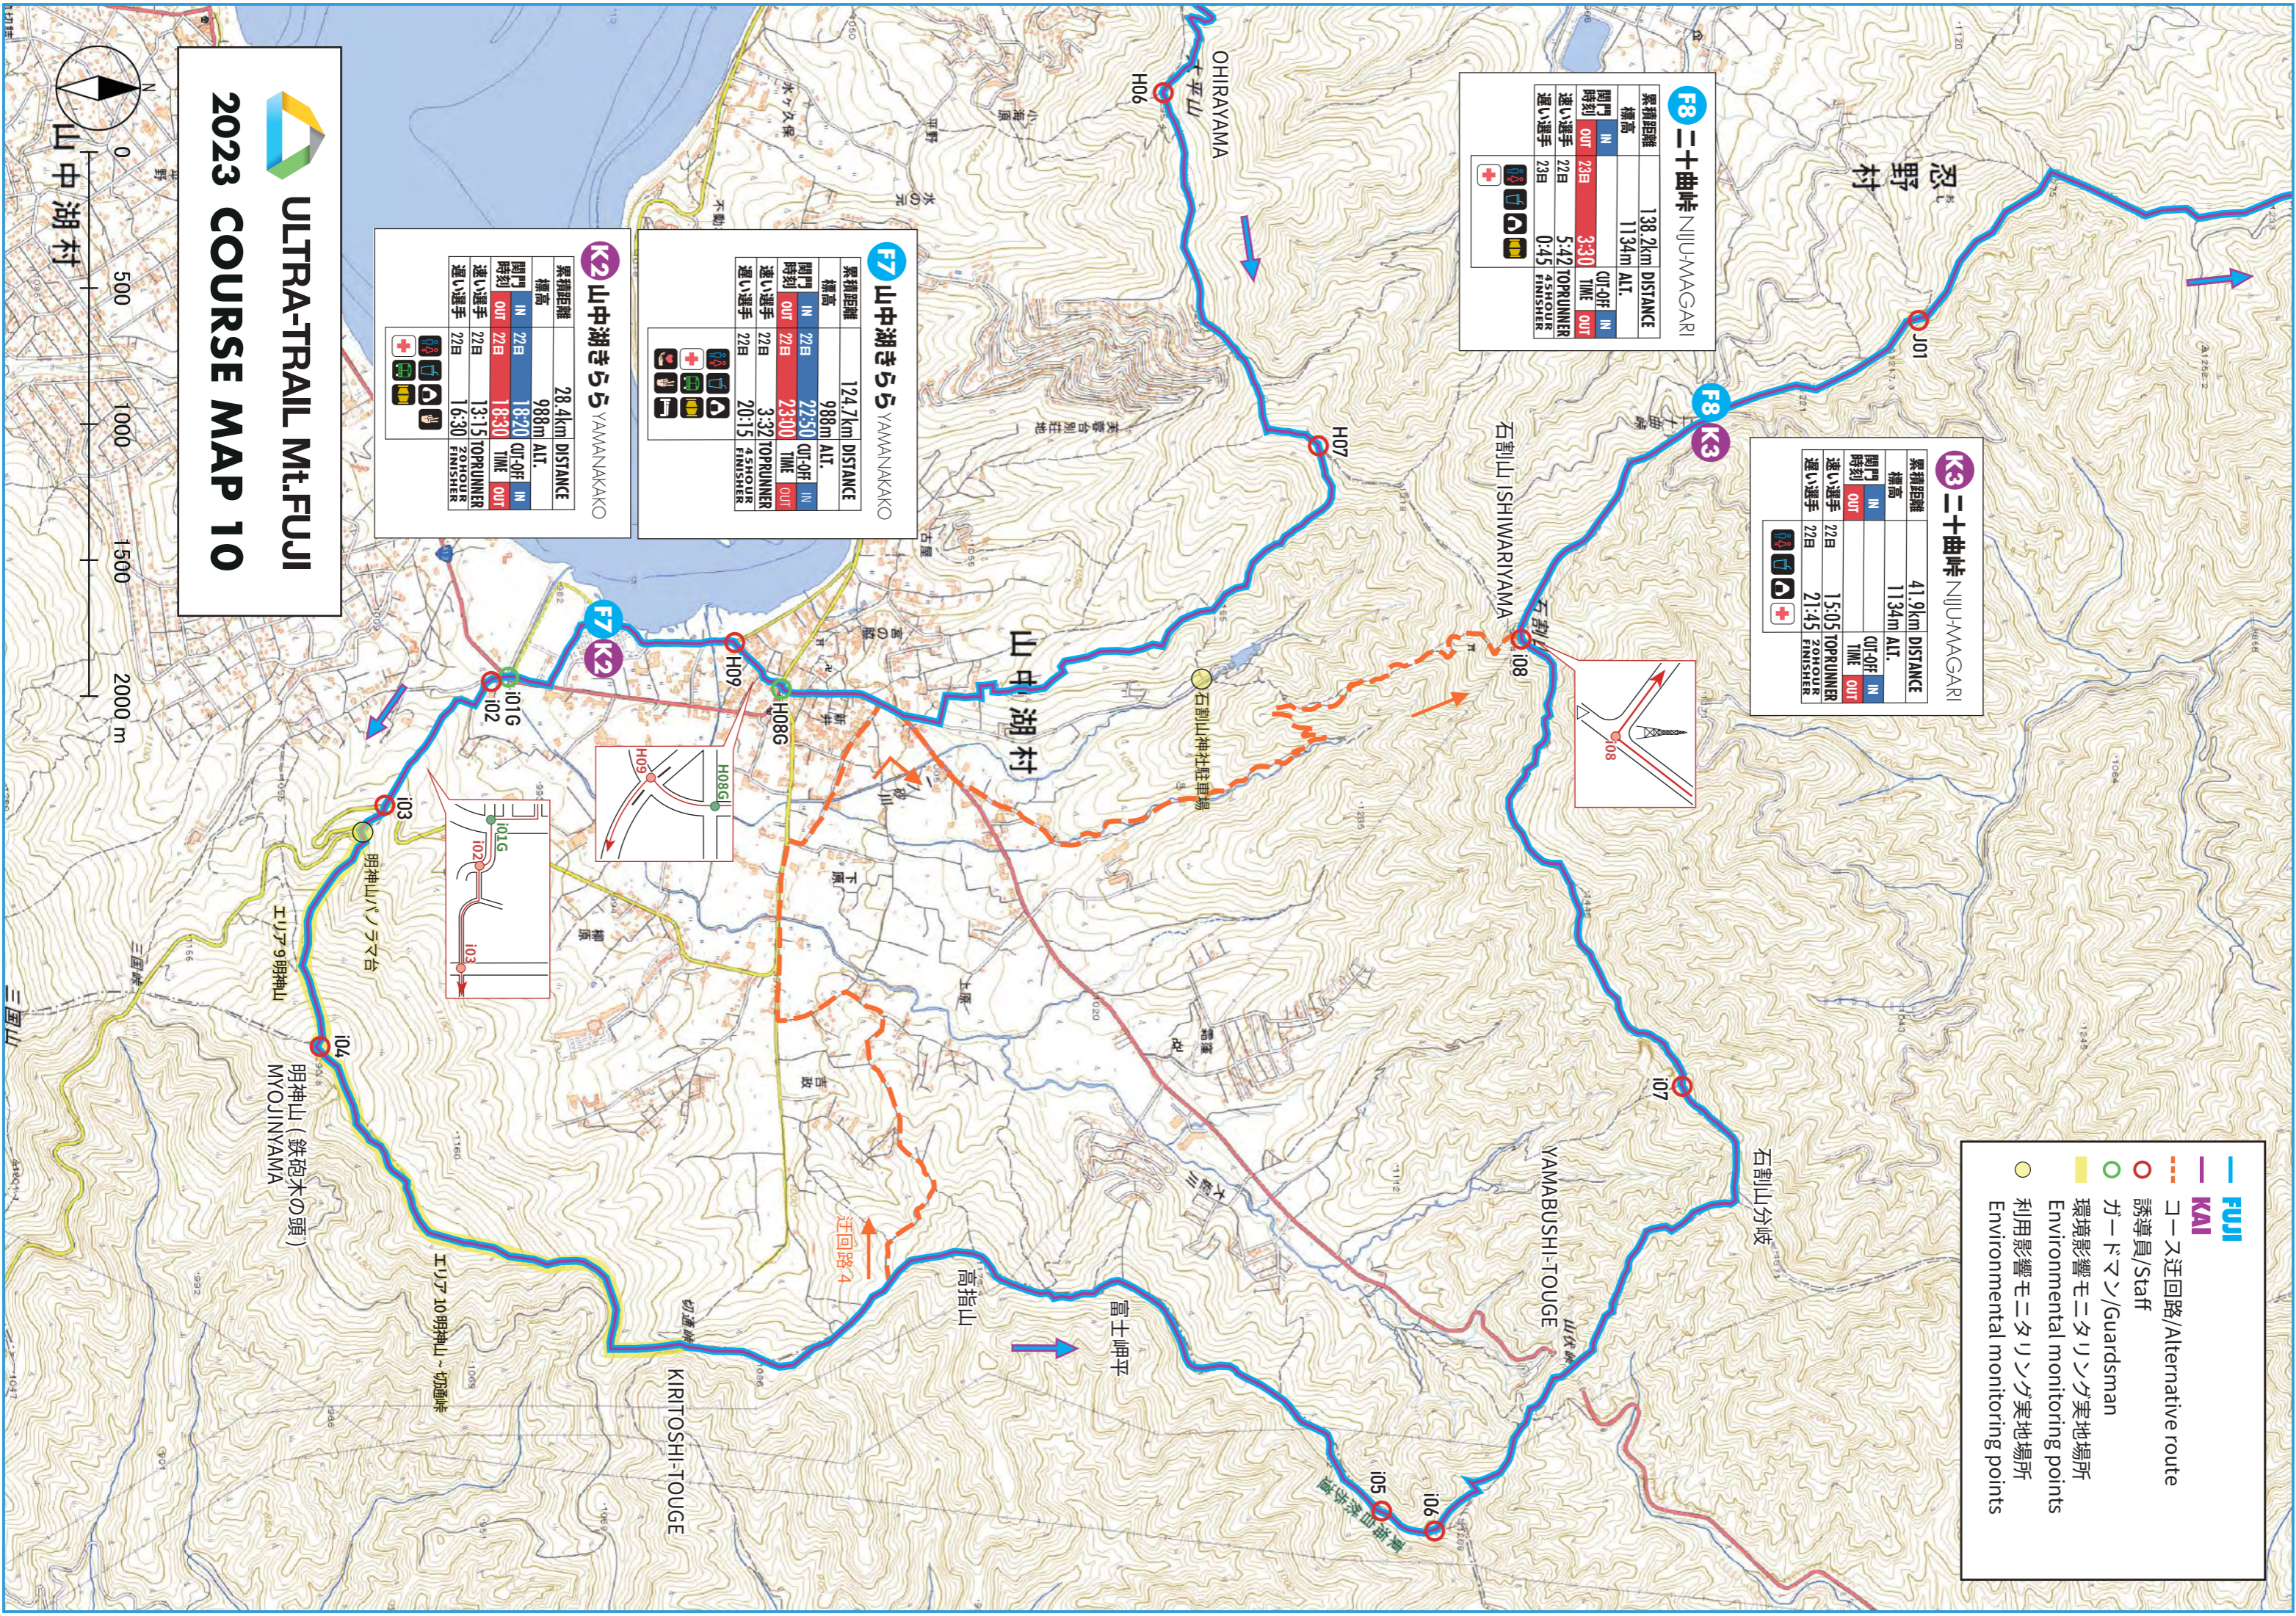

- FUJI
- KAI
- - - コーア迂回路/Alternative route
- 誘導員/Staff
- ガードマン/Guardsman
- 環境影響モニタリング実地場所
  Environmental monitoring points
- 利用影響モニタリング実地場所
  Environmental monitoring points

K3 二十曲峠 NIJU-MAGARI

累積距離	41.9km	DISTANCE		
標高	1134m	ALT.		
関門	IN	OUT	IN	OUT
時刻	OUT	22日	15:05	TOPRUNNER
速い選手	22日	21:45	20HOUR	FINISHER

F8 二十曲峠 NIJU-MAGARI

累積距離	138.2km	DISTANCE		
標高	1134m	ALT.		
関門	IN	OUT	IN	OUT
時刻	OUT	23日	3:30	TIME
速い選手	22日	5:42	TOPRUNNER	
速い選手	23日	0:45	45HOUR	FINISHER

F7 山中湖きらら YAMANAKAKO

累積距離	124.7km	DISTANCE		
標高	988m	ALT.		
関門	IN	OUT	IN	OUT
時刻	OUT	22日	23:00	TIME
速い選手	22日	3:32	TOPRUNNER	
速い選手	22日	20:15	45HOUR	FINISHER

K2 山中湖きらら YAMANAKAKO

累積距離	28.4km	DISTANCE		
標高	988m	ALT.		
関門	IN	OUT	IN	OUT
時刻	OUT	22日	18:20	QUIT-OFF
速い選手	22日	13:15	TOPRUNNER	
速い選手	22日	16:30	20HOUR	FINISHER

ULTRA-TRAIL Mt.FUJI
2023 COURSE MAP 10