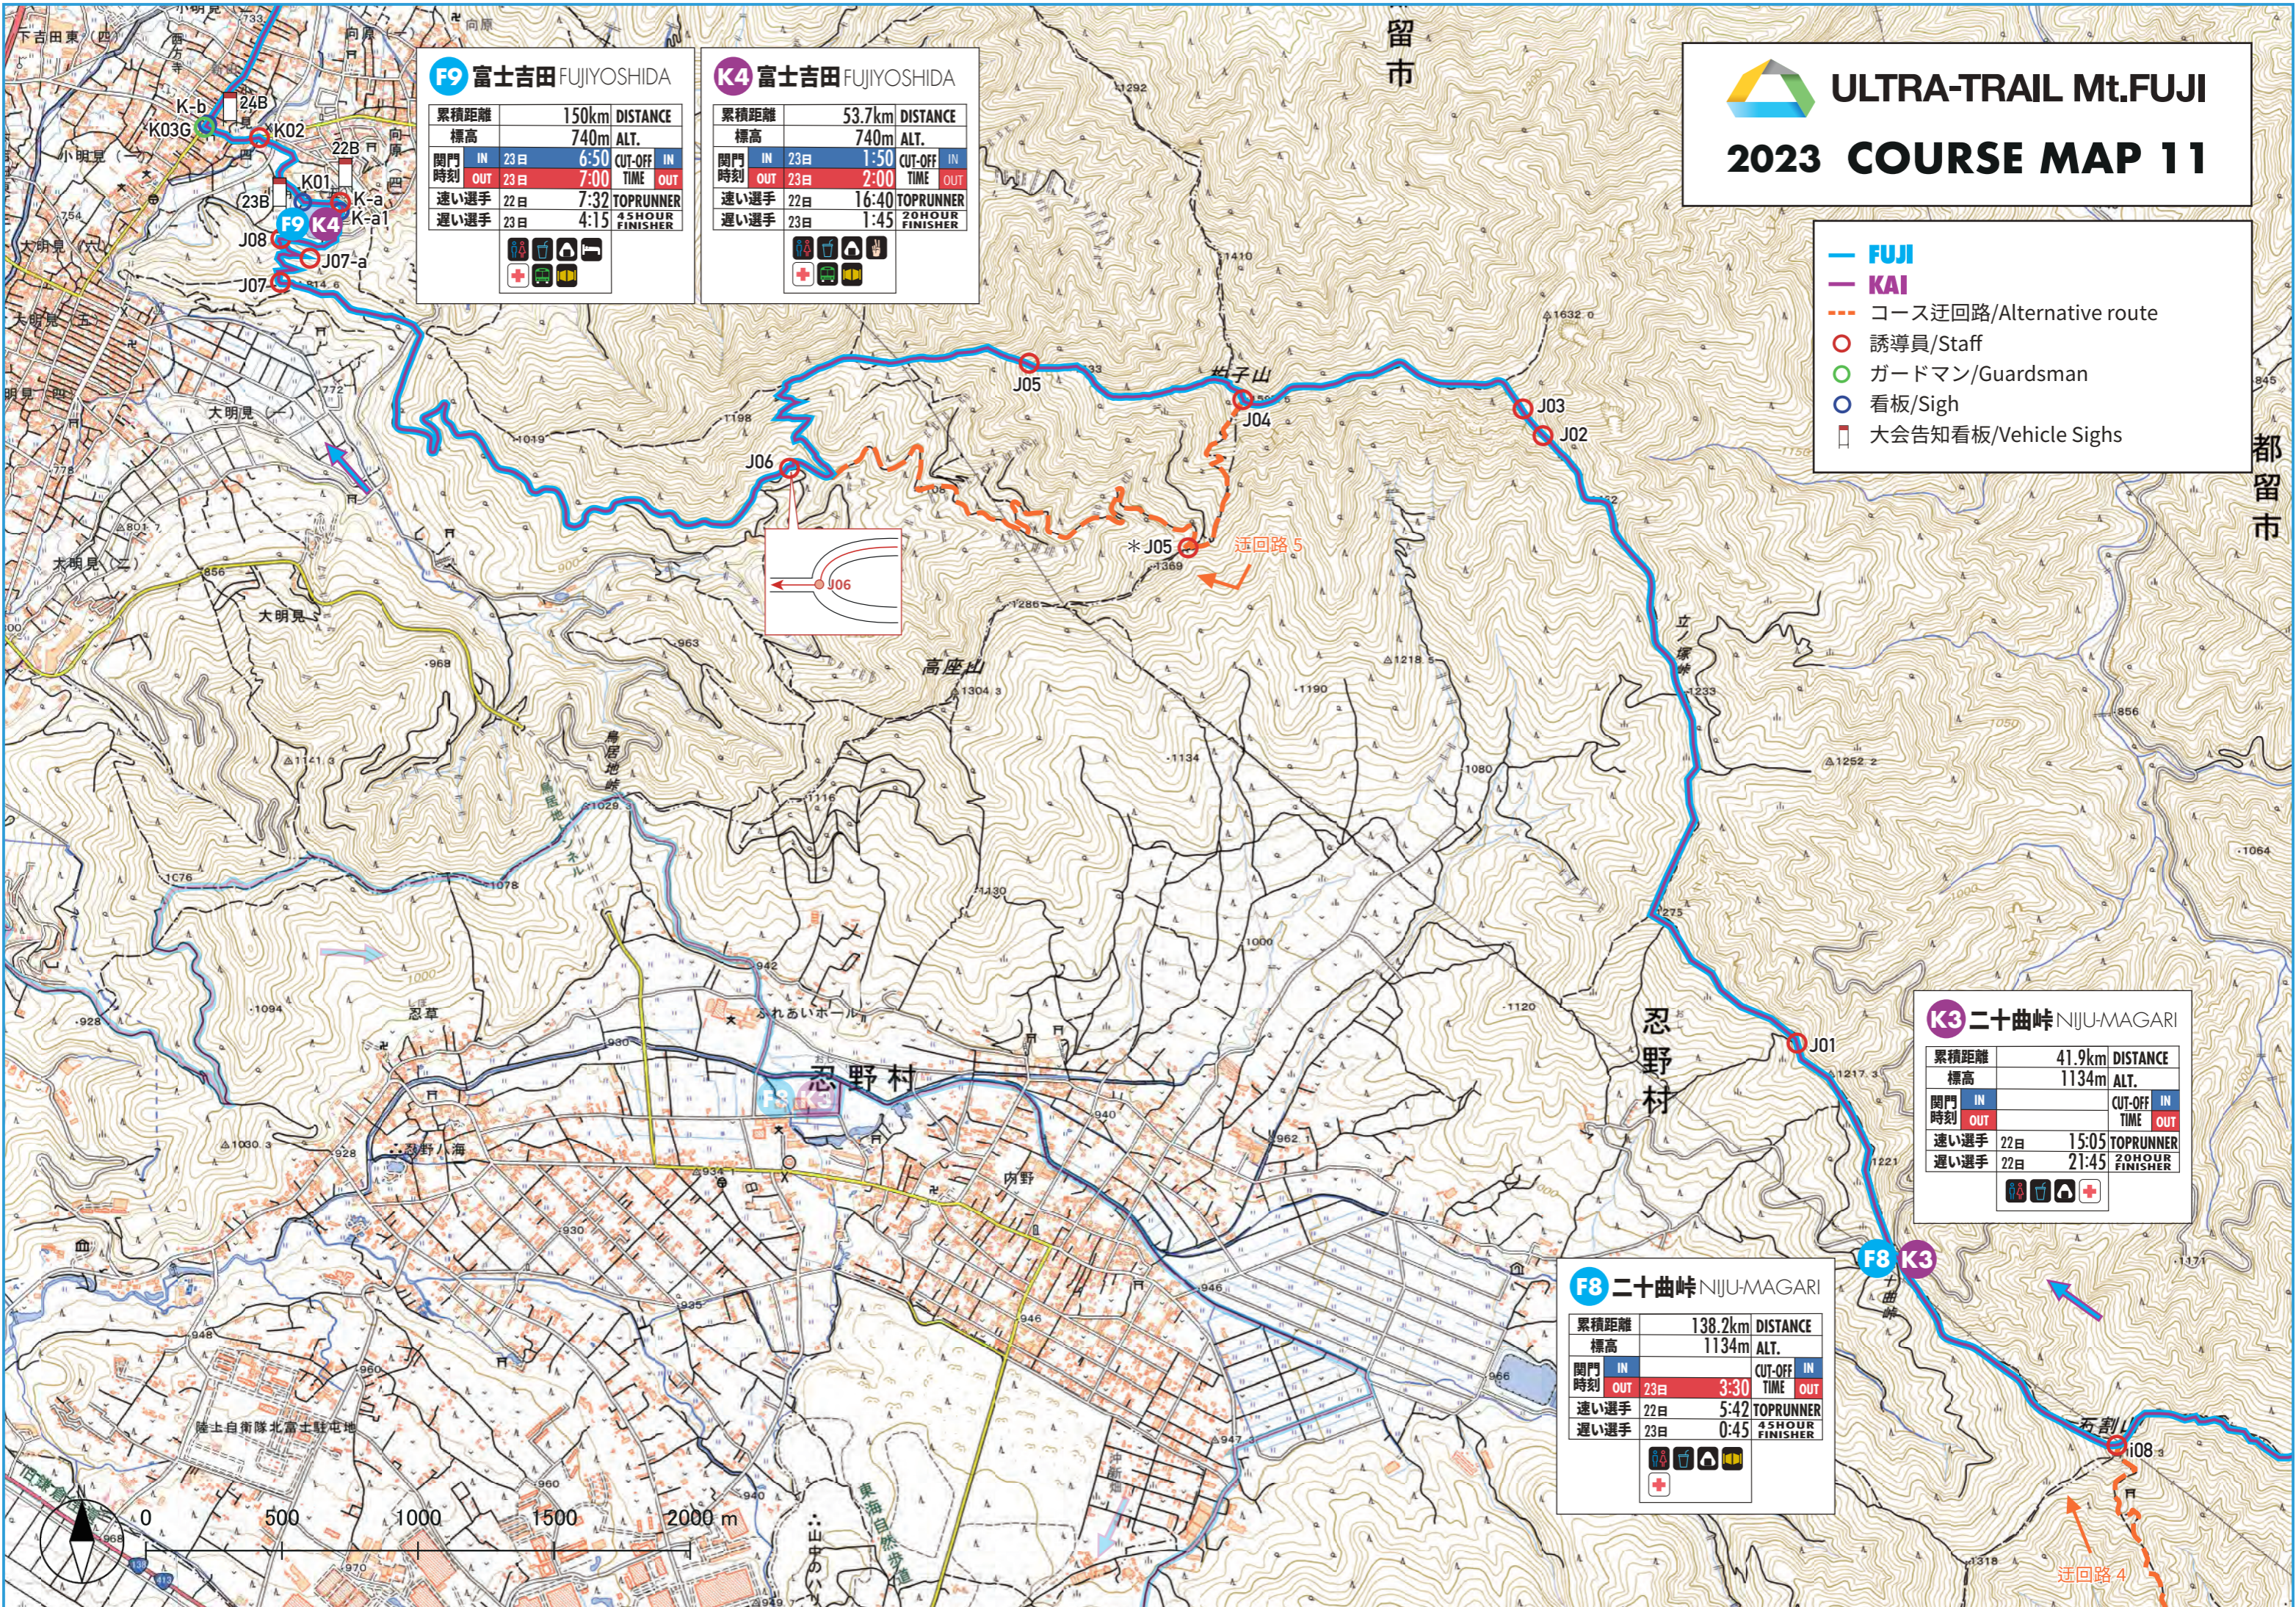

ULTRA-TRAIL Mt.FUJI

2023 COURSE MAP 11

- FUJI
- KAI
- - - コース迂回路/Alternative route
- 誘導員/Staff
- ガードマン/Guardsman
- 看板/Sigh
- 大会告知看板/Vehicle Sighs

F9 富士吉田 FUJIYOSHIDA

累積距離	150km	DISTANCE
標高	740m	ALT.
関門時刻	IN 23日 6:50	CUT-OFF TIME IN
	OUT 23日 7:00	TIME OUT
速い選手	22日 7:32	TOPRUNNER
遅い選手	23日 4:15	45HOUR FINISHER

K4 富士吉田 FUJIYOSHIDA

累積距離	53.7km	DISTANCE
標高	740m	ALT.
関門時刻	IN 23日 1:50	CUT-OFF TIME IN
	OUT 23日 2:00	TIME OUT
速い選手	22日 16:40	TOPRUNNER
遅い選手	23日 1:45	20HOUR FINISHER

K3 二十曲峠 NIJU-MAGARI

累積距離	41.9km	DISTANCE
標高	1134m	ALT.
関門時刻	IN 22日 15:05	CUT-OFF TIME IN
	OUT 22日 21:45	TIME OUT
速い選手	22日 15:05	TOPRUNNER
遅い選手	22日 21:45	20HOUR FINISHER

F8 二十曲峠 NIJU-MAGARI

累積距離	138.2km	DISTANCE
標高	1134m	ALT.
関門時刻	IN 23日 3:30	CUT-OFF TIME IN
	OUT 23日 0:45	TIME OUT
速い選手	22日 5:42	TOPRUNNER
遅い選手	23日 0:45	45HOUR FINISHER