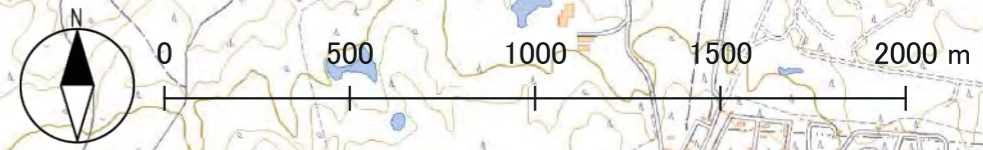

ULTRA-TRAIL Mt.FUJI
2023 COURSE MAP 07

- FUJI
- 環境影響モニタリング実地場所/
  Environmental monitoring points
- 誘導員/Staff
- ガードマン/Guardsman
- 看板/Sigh
- 大会告知看板/Vehicle Sighs