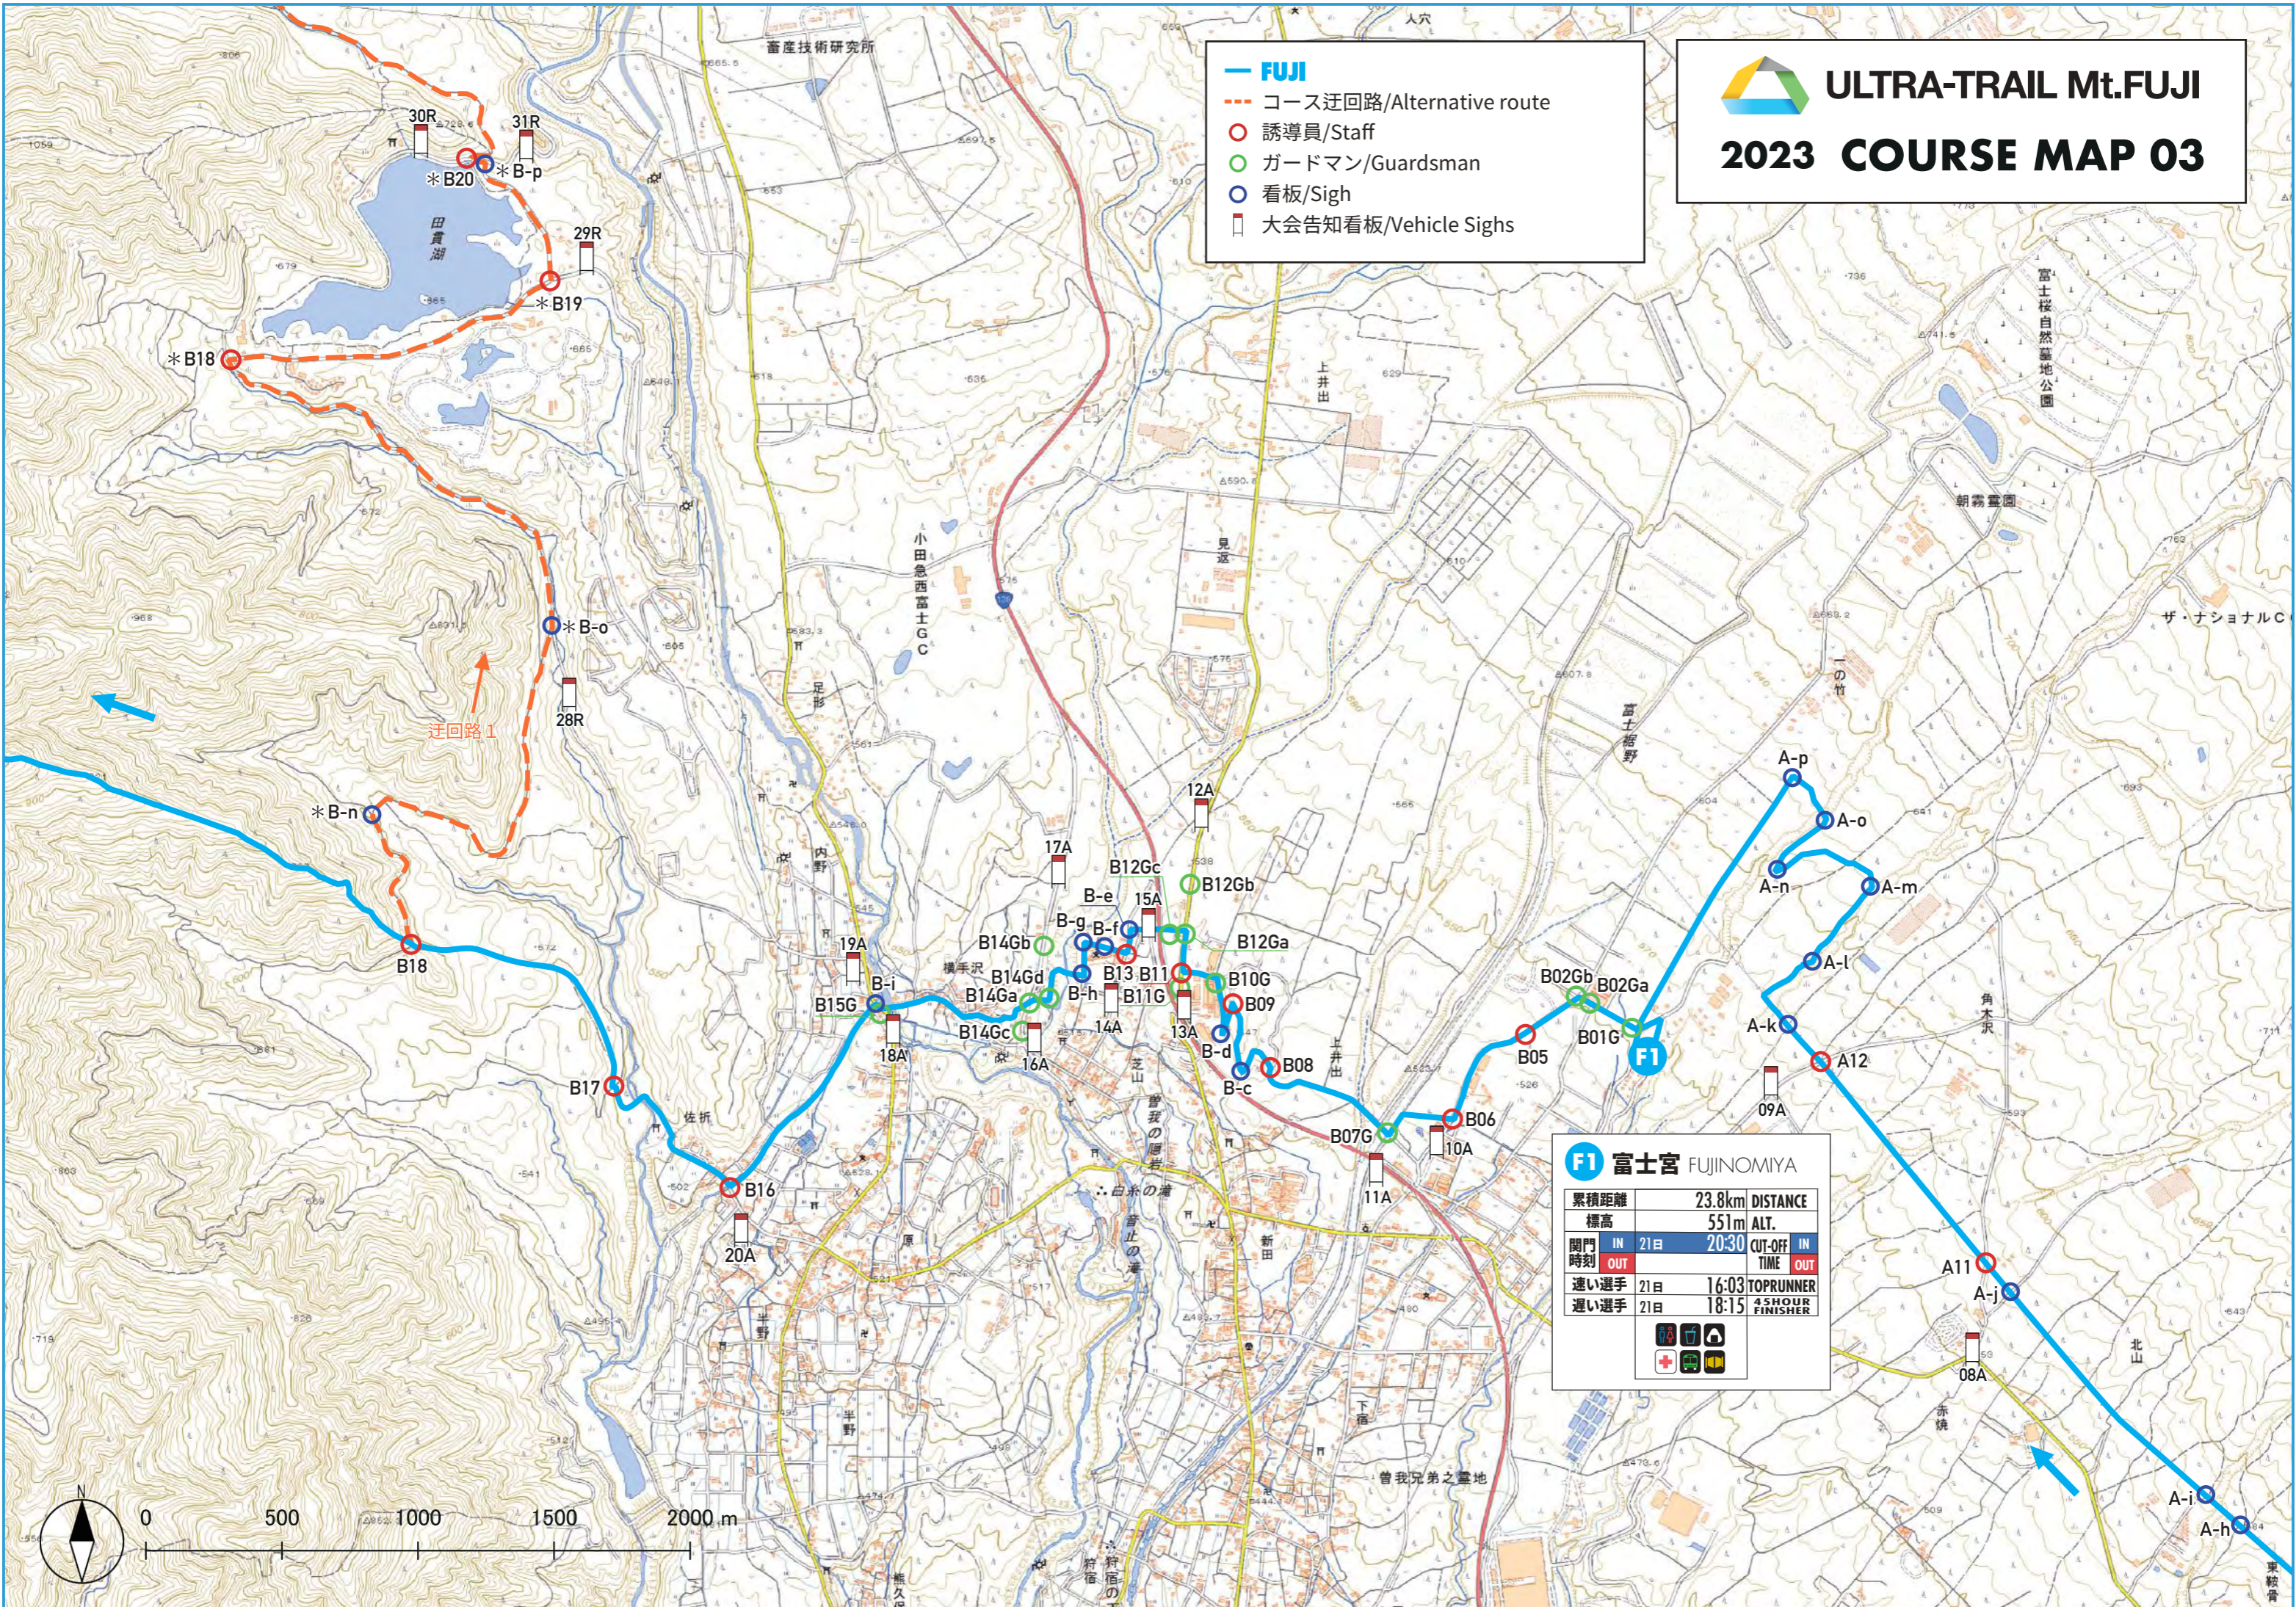

## 2023 COURSE MAP 02

- FUJI
- 誘導員/Staff
- ガードマン/Guardsman
- 看板/Sigh
- 大会告知看板/Vehicle Sighs

# ULTRA-TRAIL Mt.FUJI 2023 COURSE MAP 03

- FUJI
- - - コース迂回路/Alternative route
- 誘導員/Staff
- ガードマン/Guardsman
- 看板/Sigh
- 大会告知看板/Vehicle Sighs

**F1 富士宮 FUJINOMIYA**

累積距離	23.8km	DISTANCE
標高	551m	ALT.
開門時刻	IN 21日 20:30	CUT-OFF TIME IN
	OUT	OUT
速い選手	21日 16:03	TOPRUNNER
遅い選手	21日 18:15	45 HOUR FINISHER