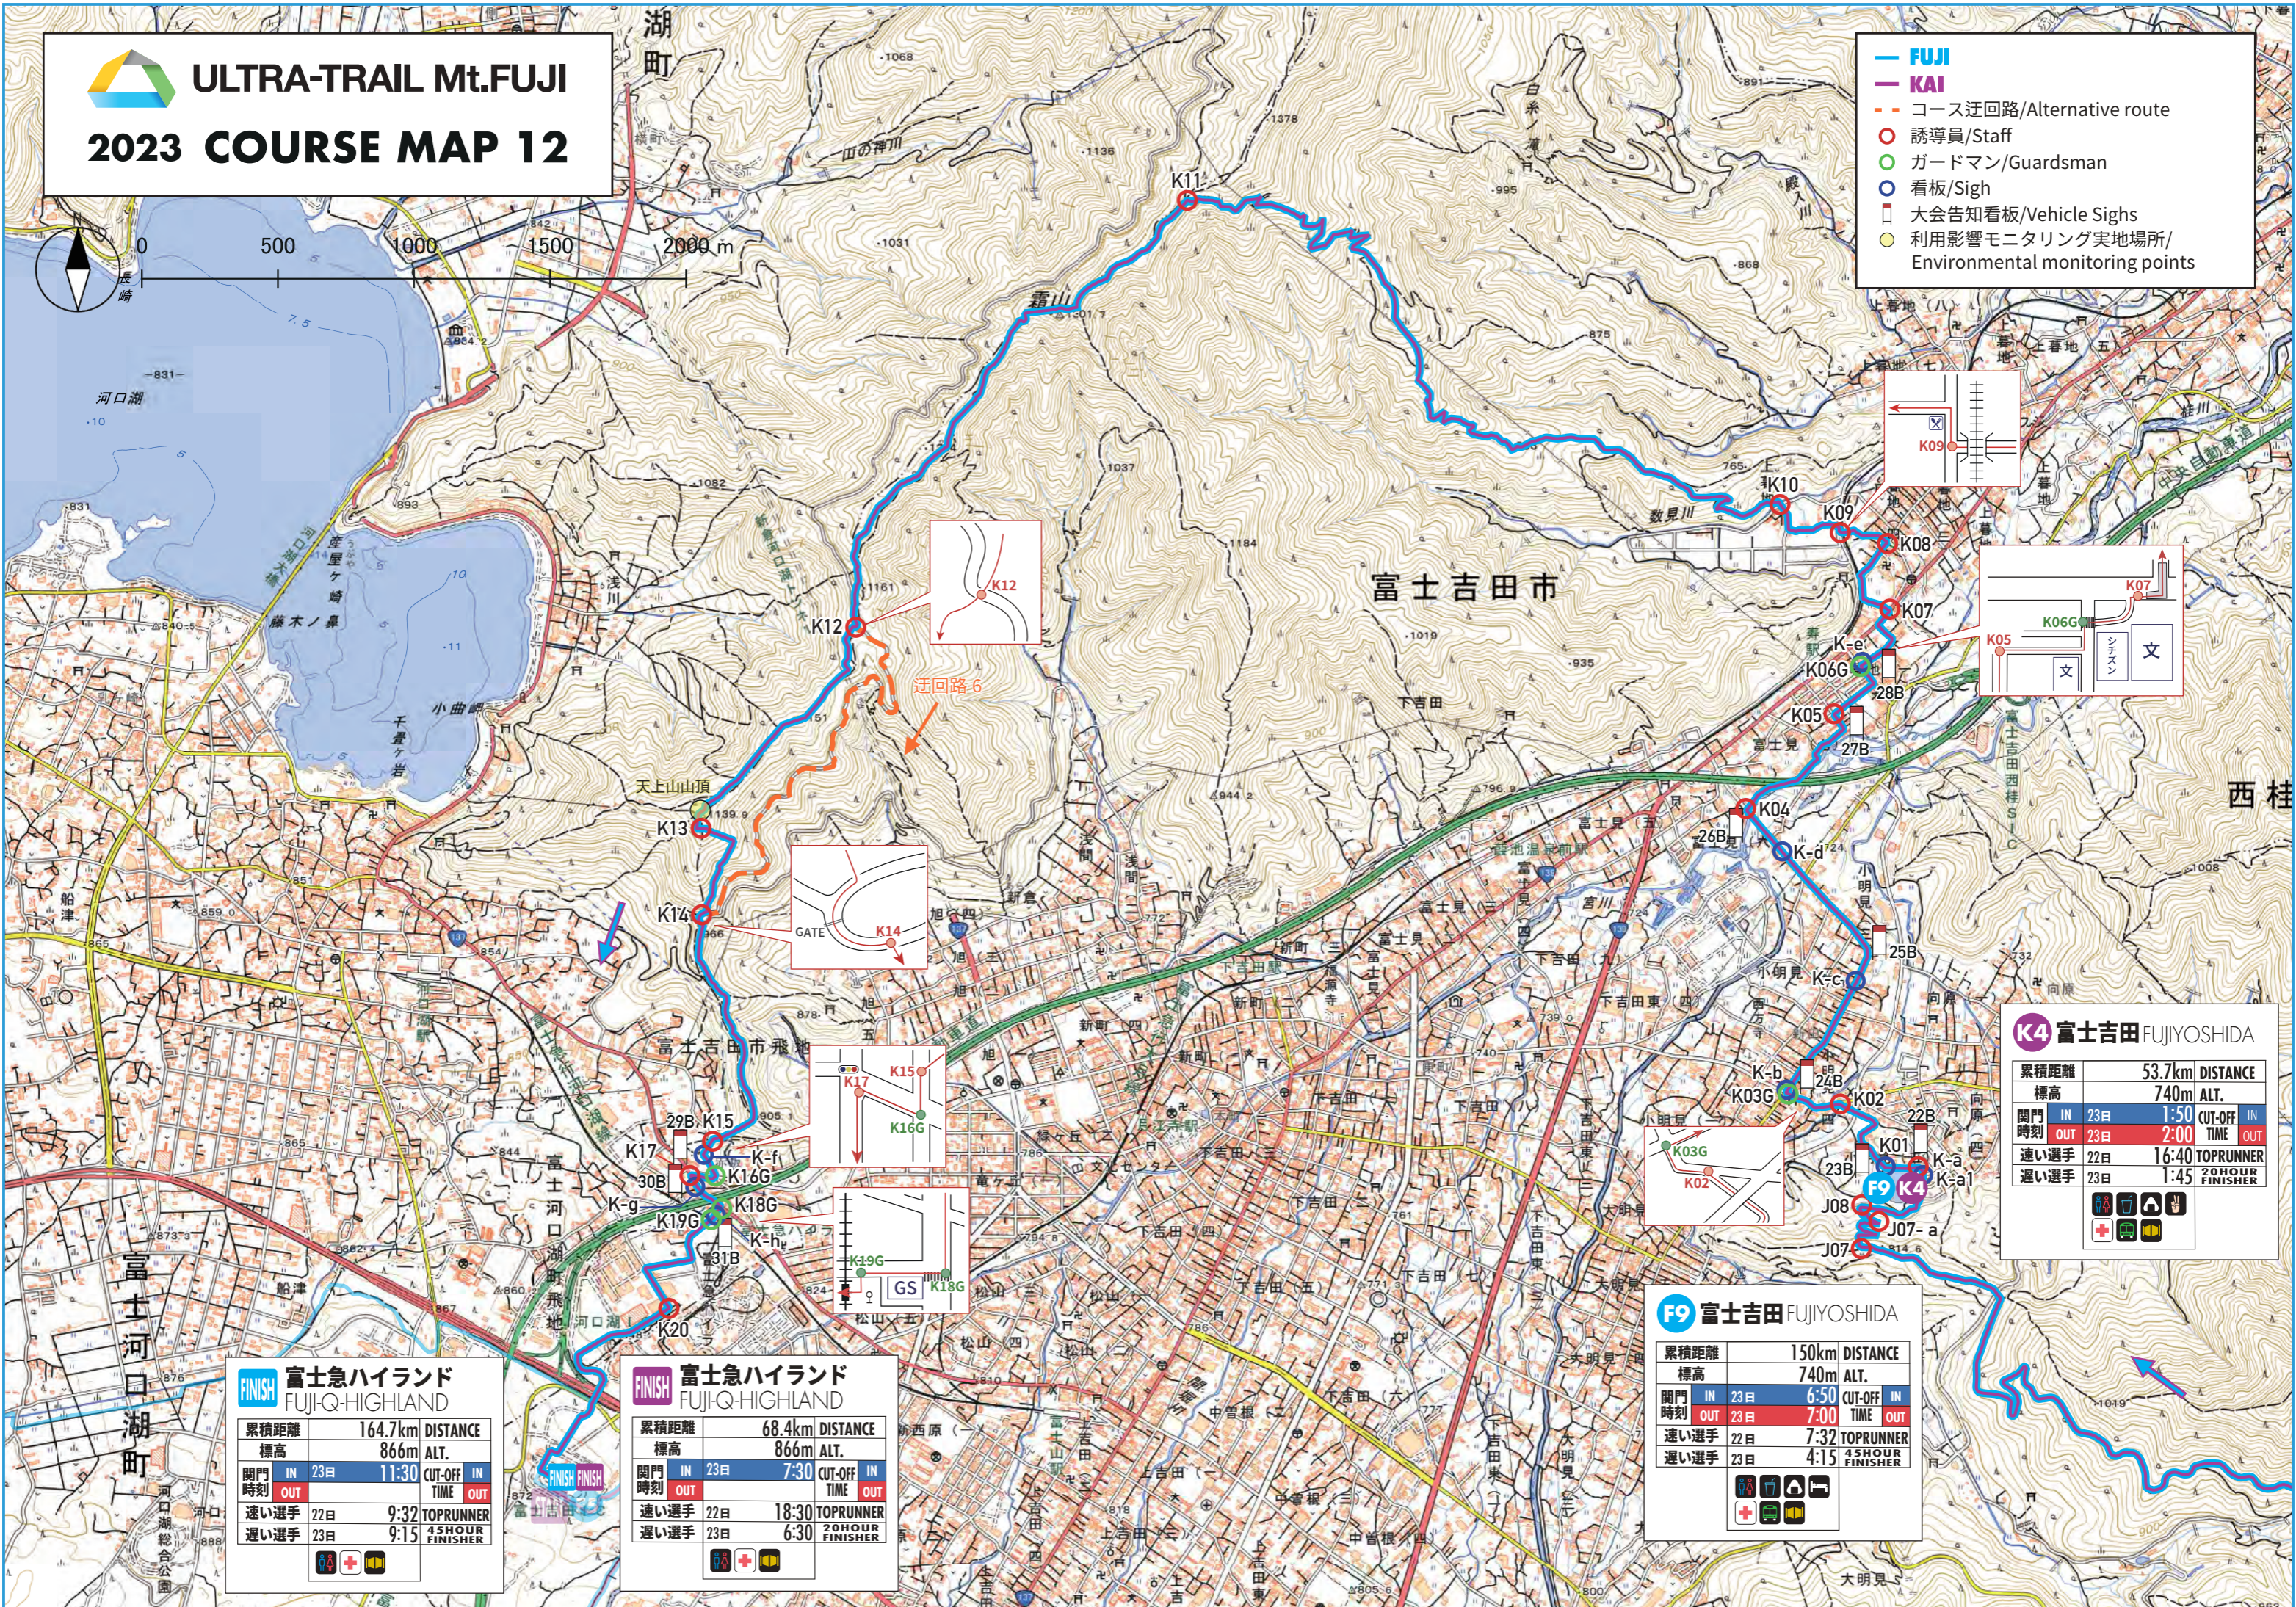

## 2023 COURSE MAP 11

- FUJI
- KAI
- - - コース迂回路/Alternative route
- 誘導員/Staff
- ガードマン/Guardsman
- 看板/Sigh
- 大会告知看板/Vehicle Sighs

**F9 富士吉田 FUJIYOSHIDA**

累積距離	150km	DISTANCE
標高	740m	ALT.
関門時刻	IN 23日 6:50	CUT-OFF TIME IN
	OUT 23日 7:00	TIME OUT
速い選手	22日 7:32	TOPRUNNER
遅い選手	23日 4:15	45HOUR FINISHER

**K4 富士吉田 FUJIYOSHIDA**

累積距離	53.7km	DISTANCE
標高	740m	ALT.
関門時刻	IN 23日 1:50	CUT-OFF TIME IN
	OUT 23日 2:00	TIME OUT
速い選手	22日 16:40	TOPRUNNER
遅い選手	23日 1:45	20HOUR FINISHER

**K3 二十曲峠 NIJU-MAGARI**

累積距離	41.9km	DISTANCE
標高	1134m	ALT.
関門時刻	IN 22日 15:05	CUT-OFF TIME IN
	OUT 22日 21:45	TIME OUT
速い選手	22日 15:05	TOPRUNNER
遅い選手	22日 21:45	20HOUR FINISHER

**F8 二十曲峠 NIJU-MAGARI**

累積距離	138.2km	DISTANCE
標高	1134m	ALT.
関門時刻	IN 23日 3:30	CUT-OFF TIME IN
	OUT 23日 0:45	TIME OUT
速い選手	22日 5:42	TOPRUNNER
遅い選手	23日 0:45	45HOUR FINISHER

### K4 富士吉田 FUJIYOSHIDA

累積距離	53.7km	DISTANCE
標高	740m	ALT.
開門時刻	IN 23日 1:50	CUT-OFF TIME IN
	OUT 23日 2:00	TIME OUT
速い選手	22日 16:40	TOPRUNNER
遅い選手	23日 1:45	20HOUR FINISHER