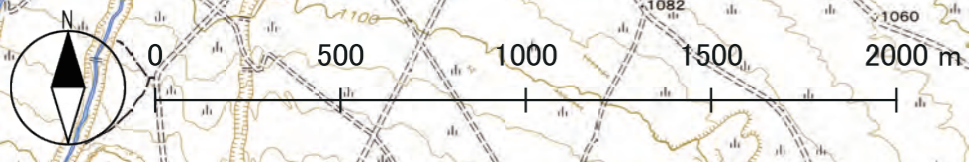

F6 忍野 OSHINO

累積距離	112.4km	DISTANCE
標高	932m	ALT.
関門時刻	IN 22日 19:50	CUT-OFF TIME IN
	OUT 22日 20:00	TIME OUT
速い選手	22日 2:02	TOPRUNNER
遅い選手	22日 17:15	45 HOUR FINISHER

K1 忍野 OSHINO

累積距離	16.1km	DISTANCE
標高	932m	ALT.
関門時刻	IN	CUT-OFF TIME IN
	OUT	TIME OUT
速い選手	22日 12:15	TOPRUNNER
遅い選手	22日 14:00	20 HOUR FINISHER

- FUJI
- KAI
- 誘導員/Staff
- ガードマン/Guardsman
- 看板/Sigh
- 大会告知看板/Vehicle Signs

ULTRA-TRAIL Mt.FUJI
2023 COURSE MAP 09