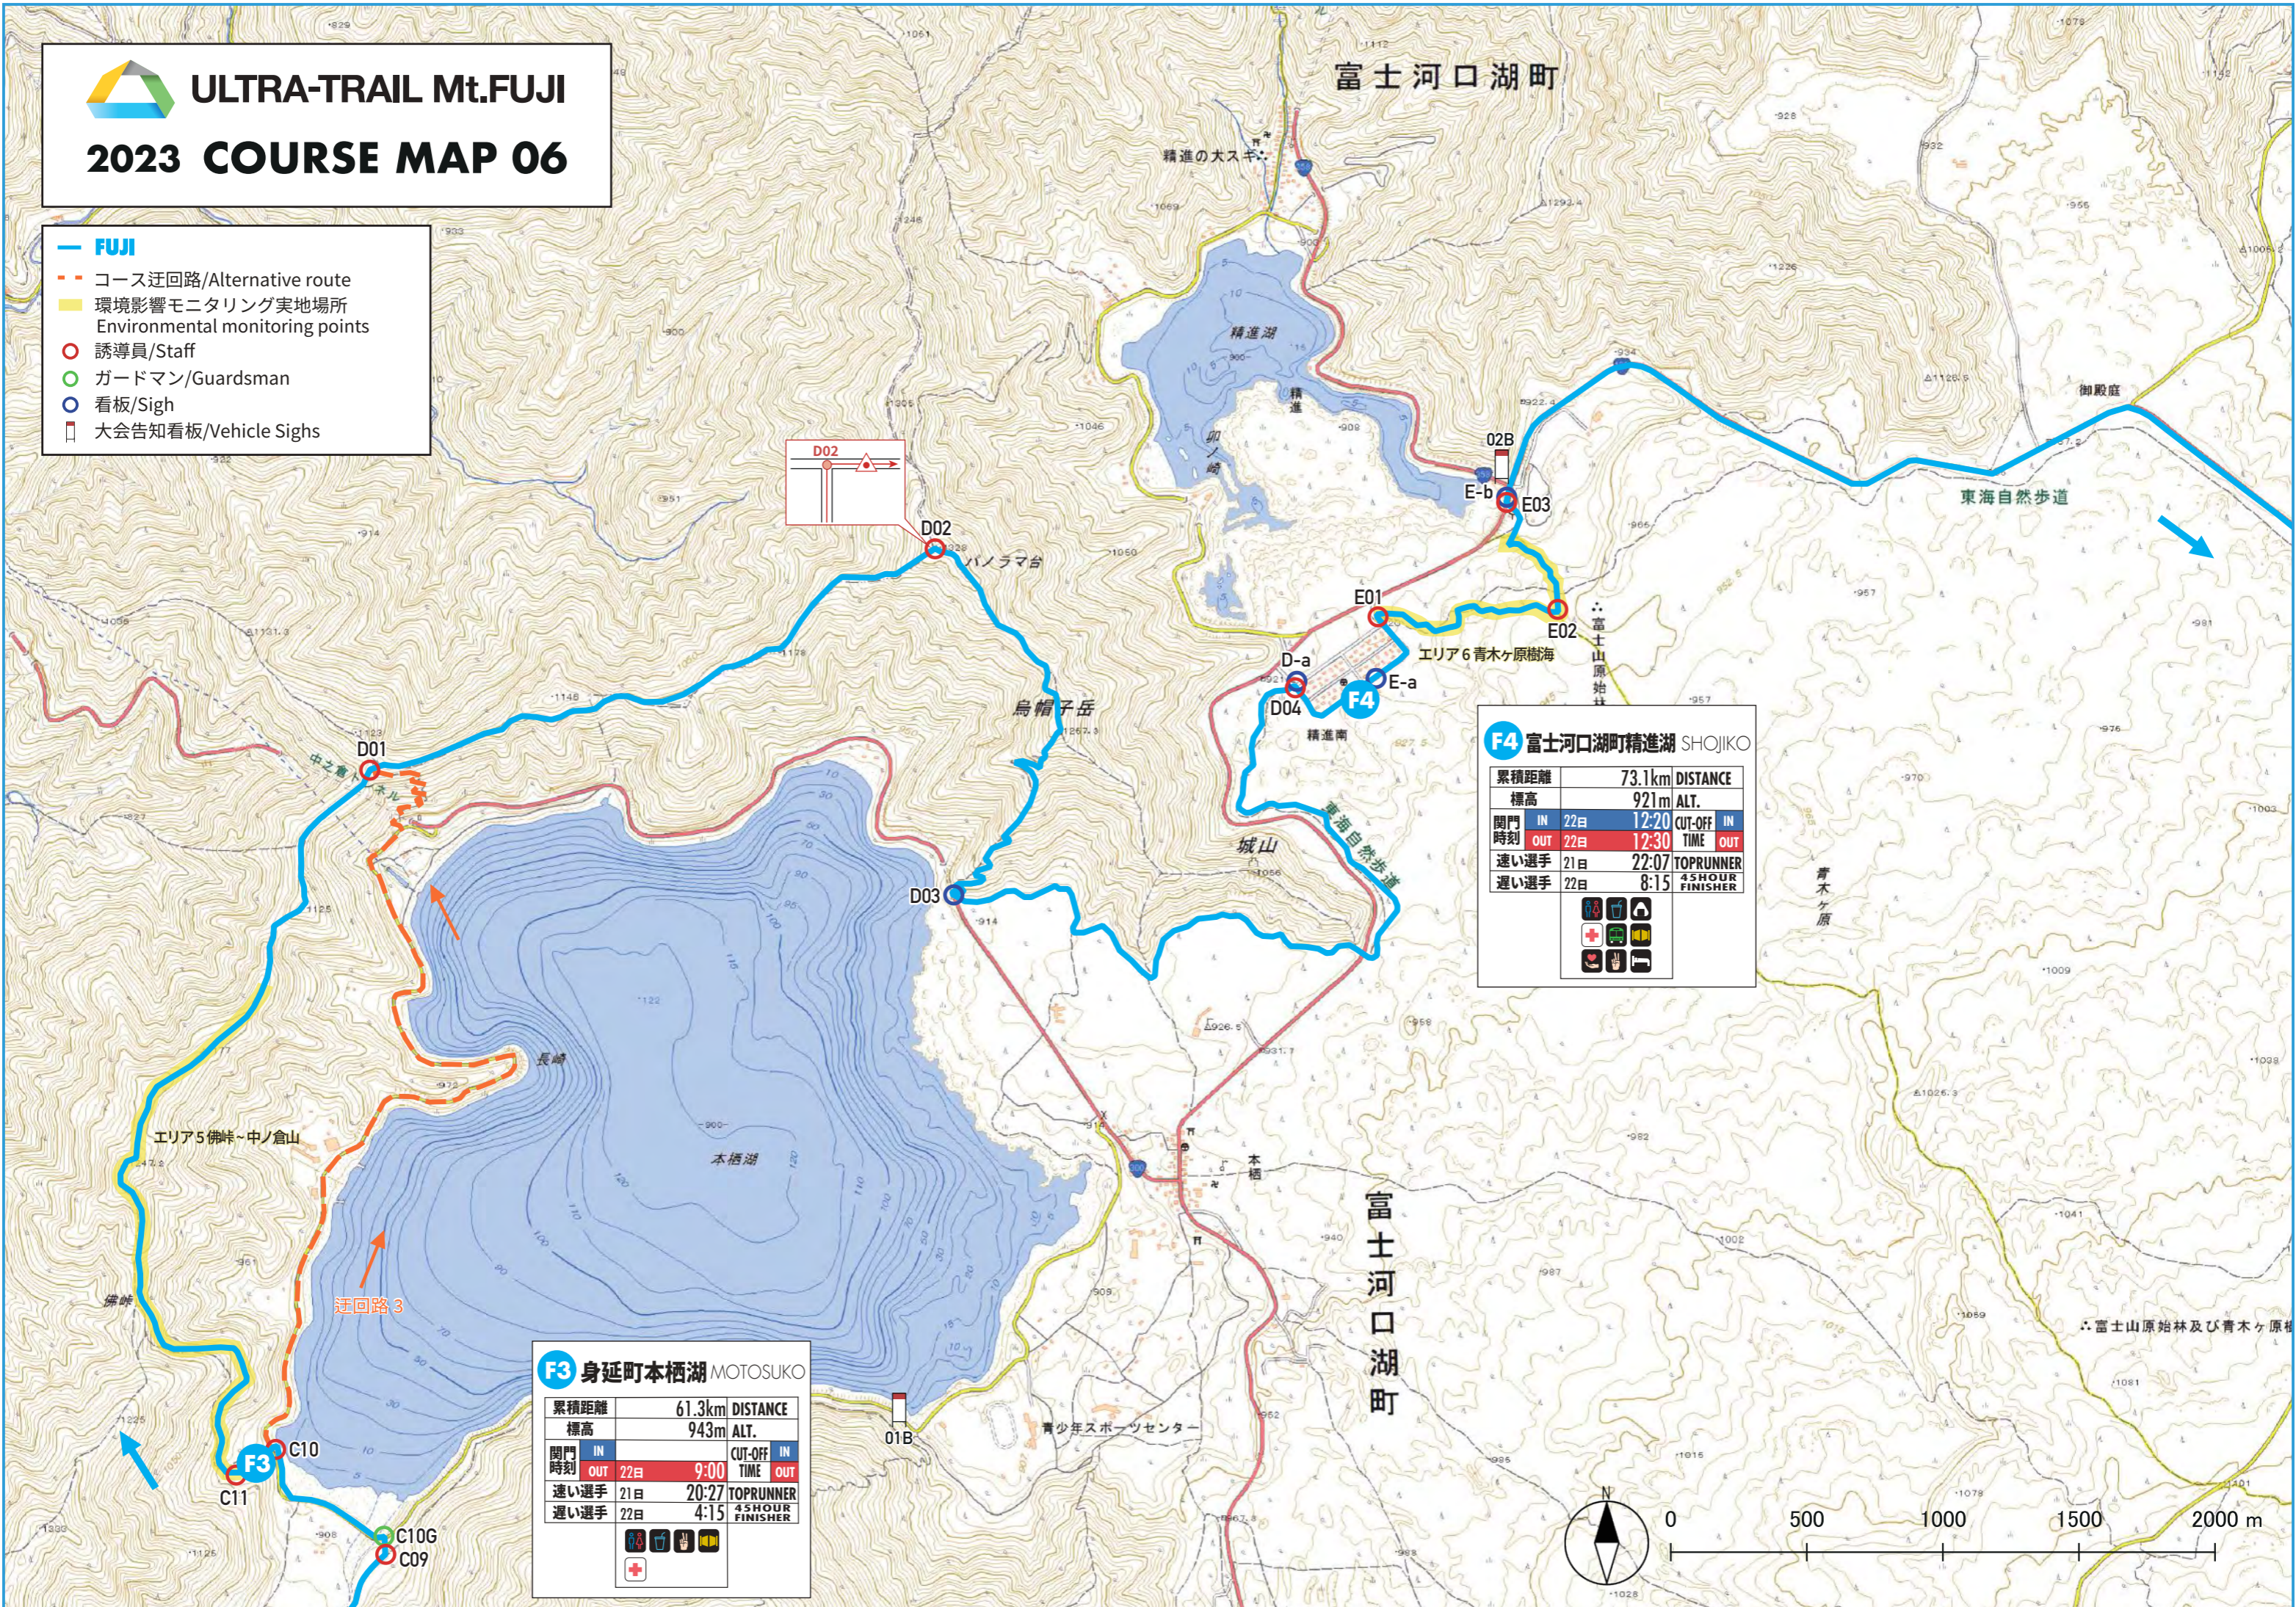

中ノ倉山 NAKANOKURAYAMA

**F3** 身延町本栖湖 MOTOSUKO

累積距離	61.3km	DISTANCE
標高	943m	ALT.
開門時刻	IN 22日 9:00	OUT-OFF TIME IN
速い選手	21日 20:27	TOPRUNNER
遅い選手	22日 4:15	FINISHER

**F2** 麓 FUMOTO

累積距離	51km	DISTANCE
標高	808m	ALT.
開門時刻	IN 22日 4:50	OUT-OFF TIME IN
速い選手	21日 19:17	TOPRUNNER
遅い選手	22日 1:15	FINISHER

- FUJI
- - - コース迂回路/Alternative route
- 環境影響モニタリング実地場所/Environmental monitoring points
- 誘導員/Staff
- ガードマン/Guardsman
- 看板/Sigh
- 大会告知看板/Vehicle Signs

**ULTRA-TRAIL Mt.FUJI**

**2023 COURSE MAP 05**

## 2023 COURSE MAP 06

- FUJI
- - - コース迂回路/Alternative route
- 環境影響モニタリング実地場所  
Environmental monitoring points
- 誘導員/Staff
- ガードマン/Guardsman
- 看板/Sigh
- 大会告知看板/Vehicle Sighs

**F3 身延町本栖湖 MOTOSUKO**

累積距離	61.3km	DISTANCE
標高	943m	ALT.
開門時刻	IN 22日 9:00	CUT-OFF TIME IN
	OUT 22日 20:27	OUT
速い選手	21日 20:27	TOPRUNNER
遅い選手	22日 4:15	45 HOUR FINISHER

+ + + + +

**F4 富士河口湖町精進湖 SHOJIKO**

累積距離	73.1km	DISTANCE
標高	921m	ALT.
開門時刻	IN 22日 12:20	CUT-OFF TIME IN
	OUT 22日 12:30	OUT
速い選手	21日 22:07	TOPRUNNER
遅い選手	22日 8:15	45 HOUR FINISHER

+ + + + +

**ULTRA-TRAIL Mt.FUJI**  
**2023 COURSE MAP 07**