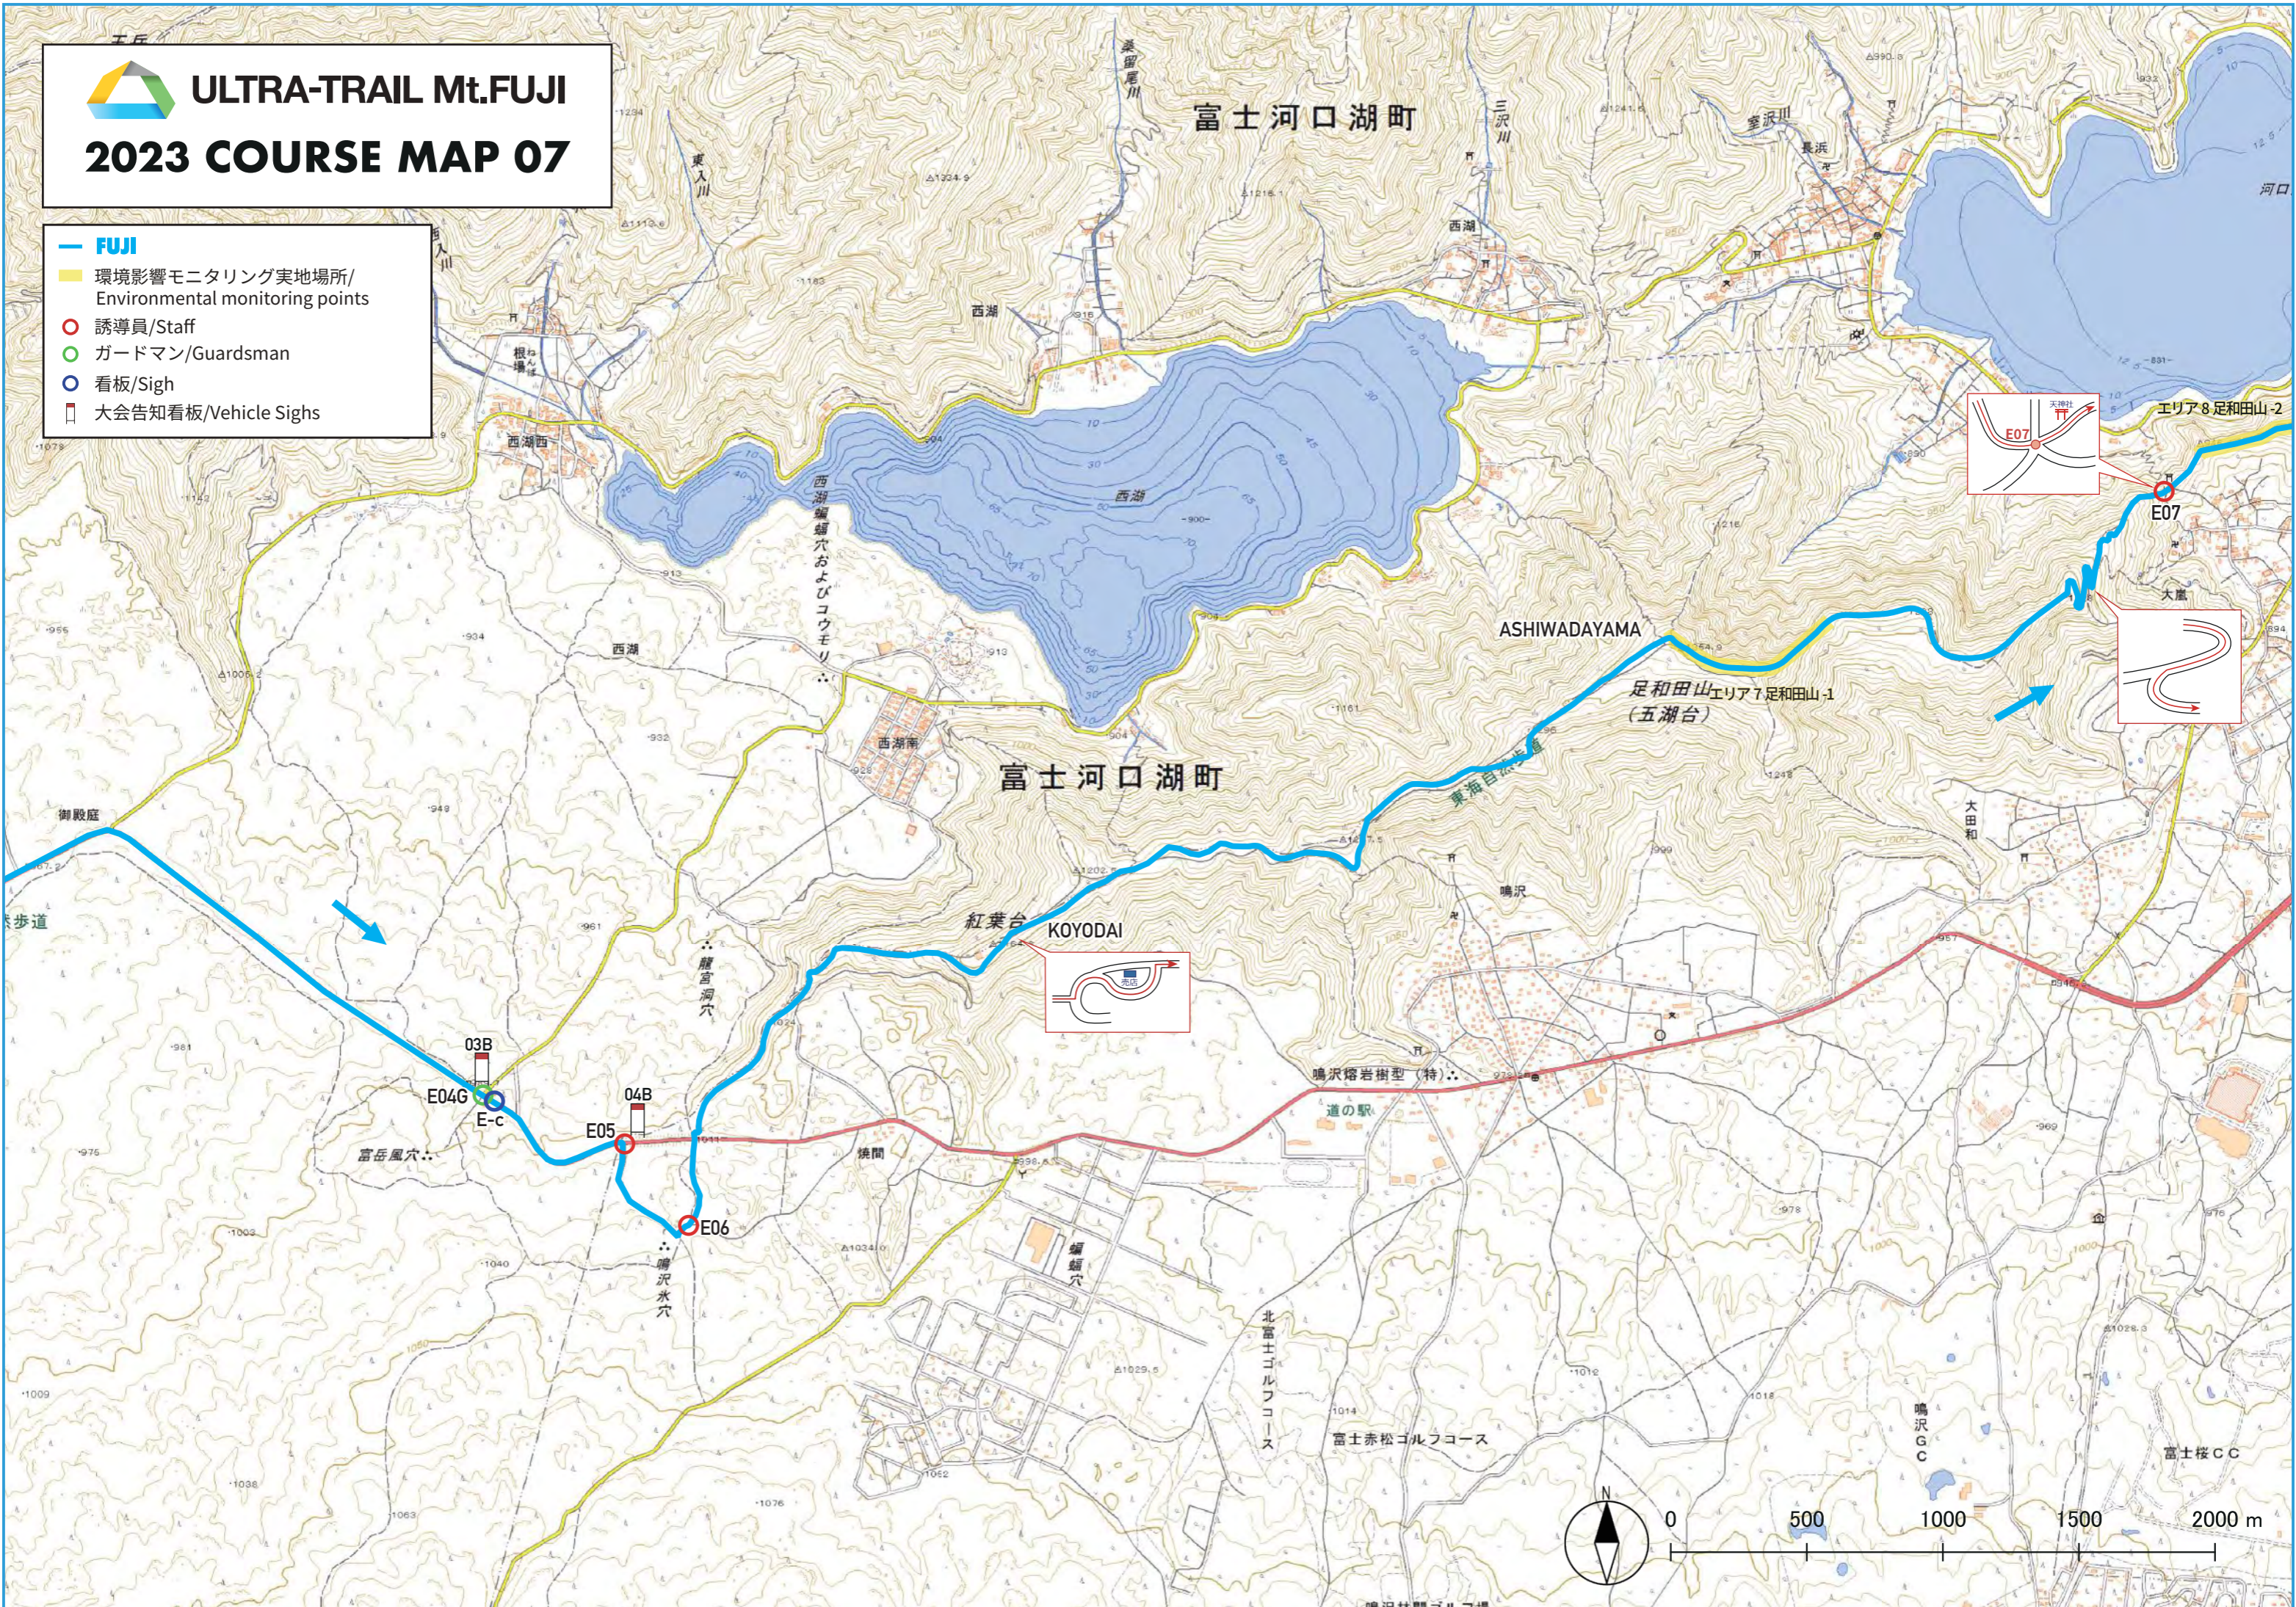

ULTRA-TRAIL Mt.FUJI
2023 COURSE MAP 07

- FUJI
- 環境影響モニタリング実地場所/
  Environmental monitoring points
- 誘導員/Staff
- ガードマン/Guardsman
- 看板/Sigh
- 大会告知看板/Vehicle Sighs