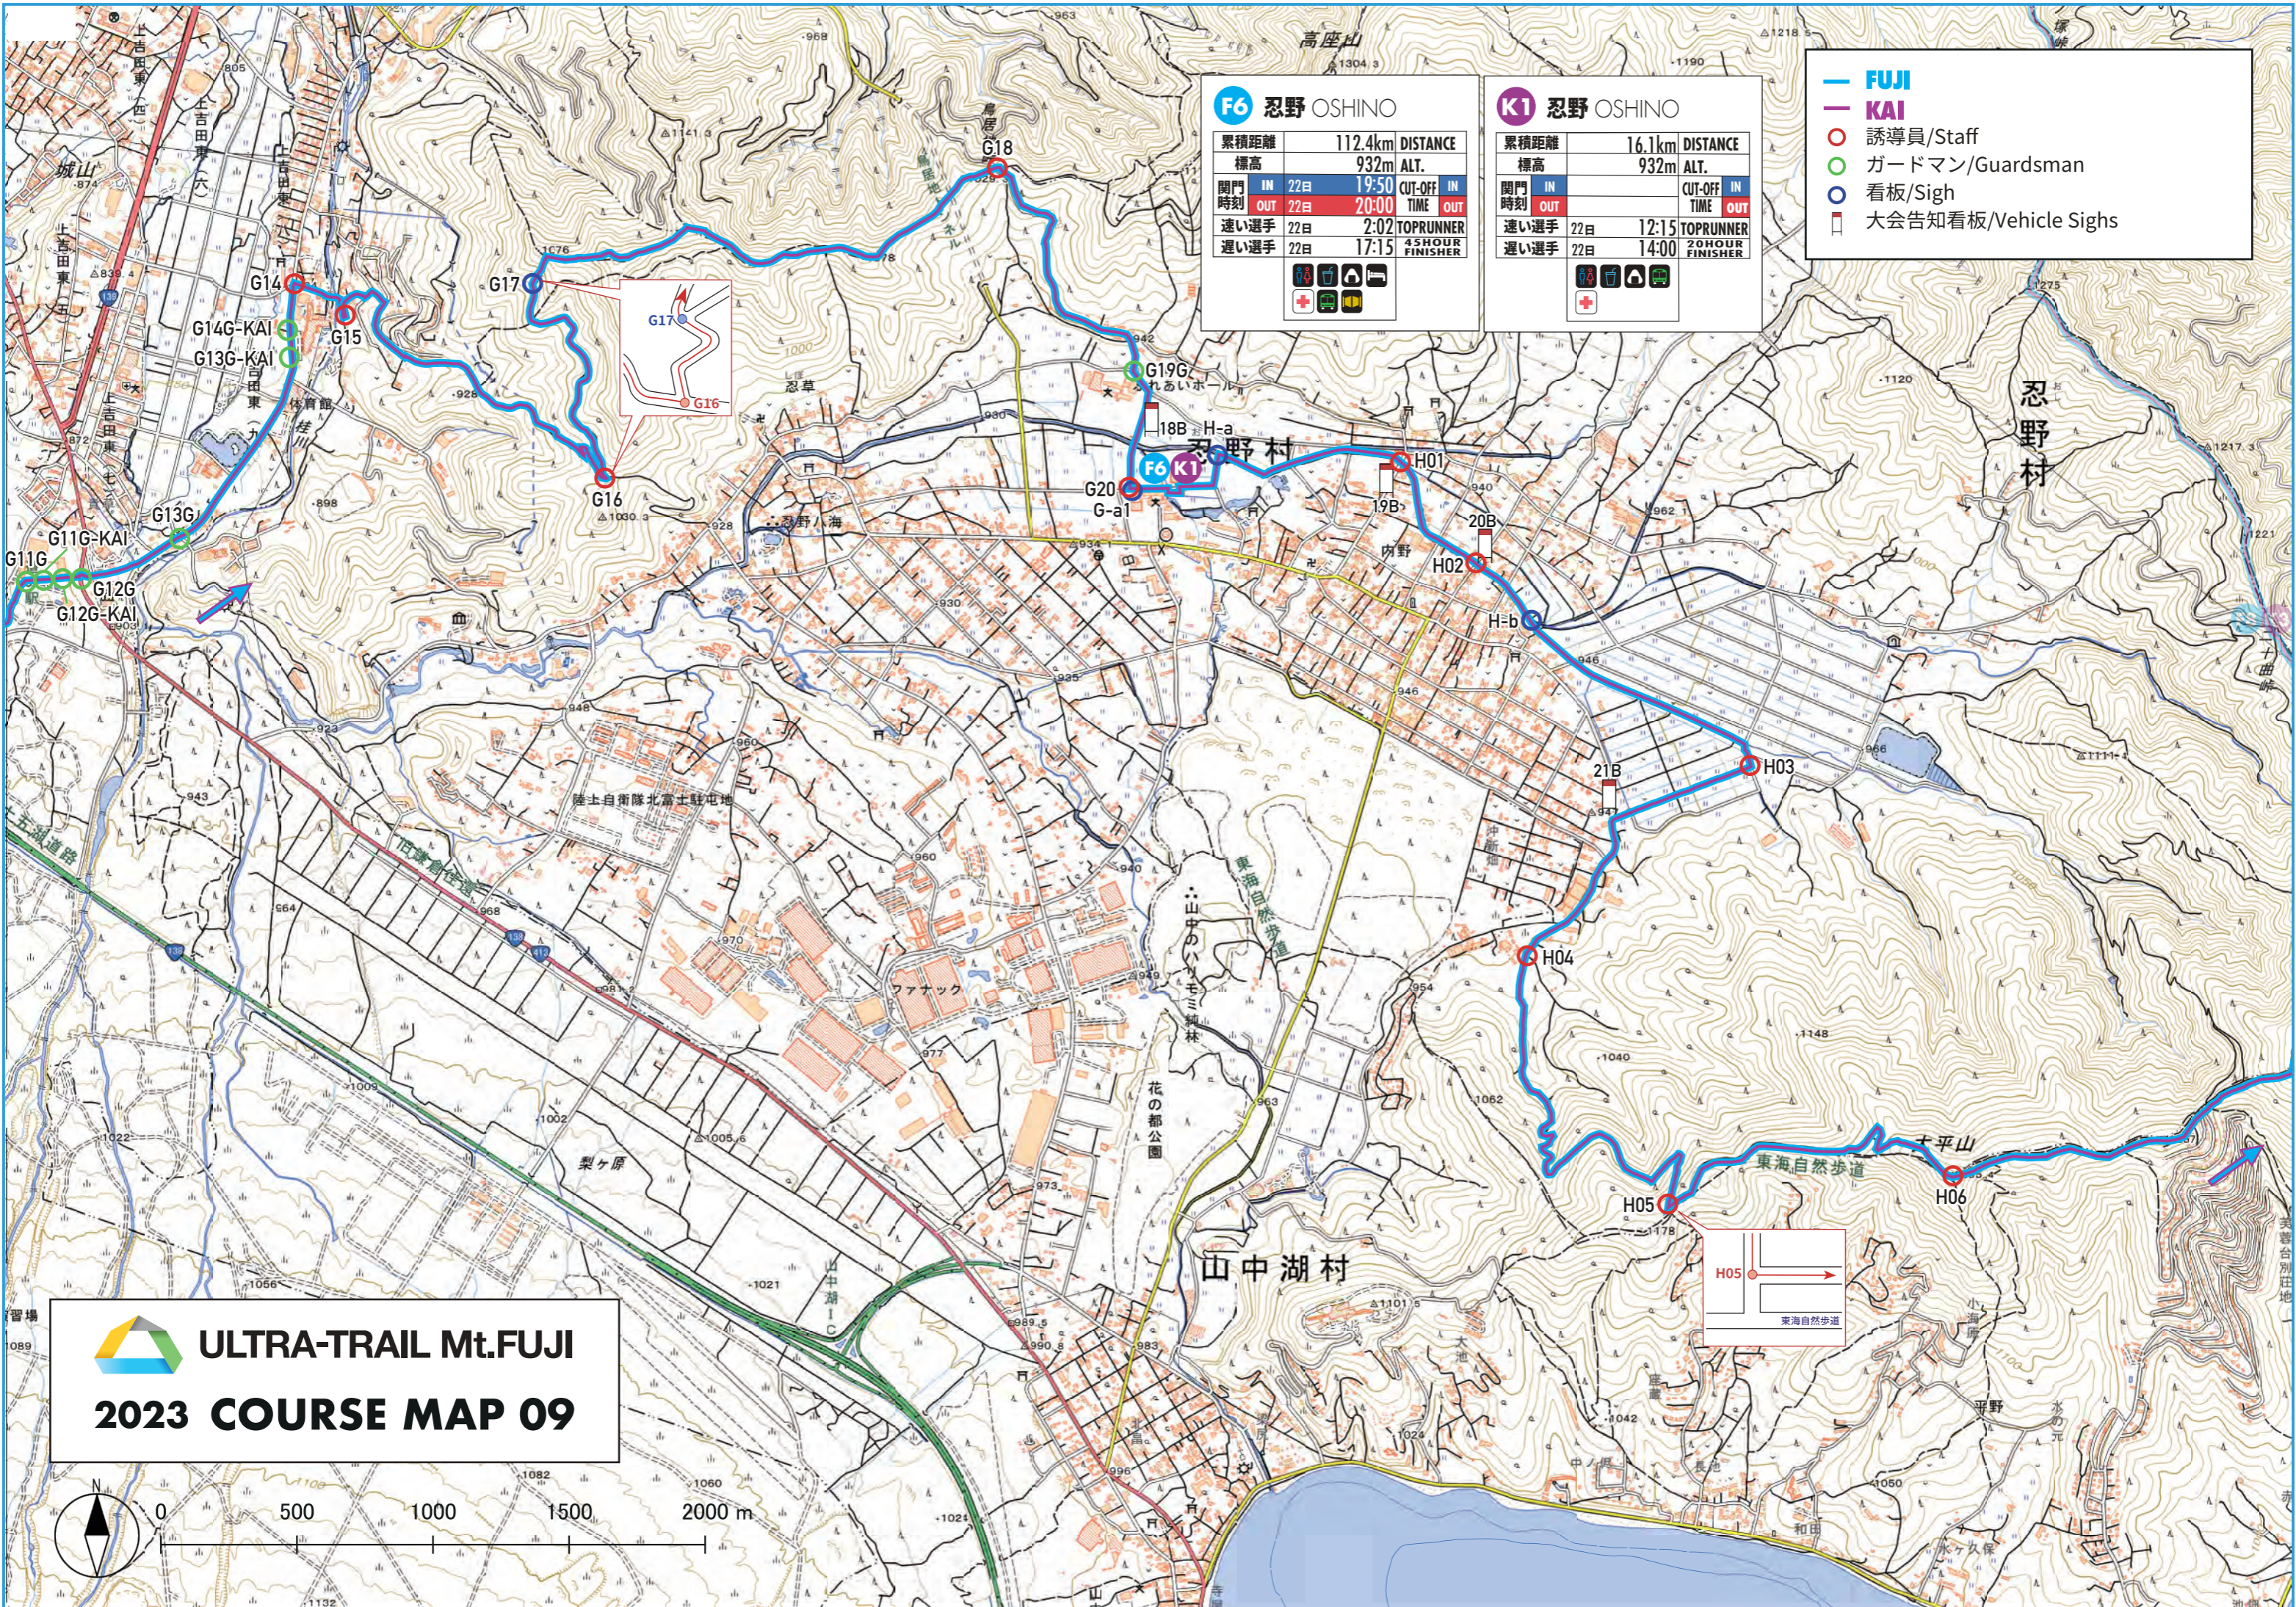

F6 忍野 OSHINO

累積距離	112.4km	DISTANCE
標高	932m	ALT.
関門時刻	IN 22日 19:50	CUT-OFF TIME IN
	OUT 22日 20:00	TIME OUT
速い選手	22日 2:02	TOPRUNNER
遅い選手	22日 17:15	45 HOUR FINISHER

K1 忍野 OSHINO

累積距離	16.1km	DISTANCE
標高	932m	ALT.
関門時刻	IN	CUT-OFF TIME IN
	OUT	TIME OUT
速い選手	22日 12:15	TOPRUNNER
遅い選手	22日 14:00	20 HOUR FINISHER

- FUJI
- KAI
- 誘導員/Staff
- ガードマン/Guardsman
- 看板/Sigh
- 大会告知看板/Vehicle Signs

ULTRA-TRAIL Mt.FUJI
2023 COURSE MAP 09