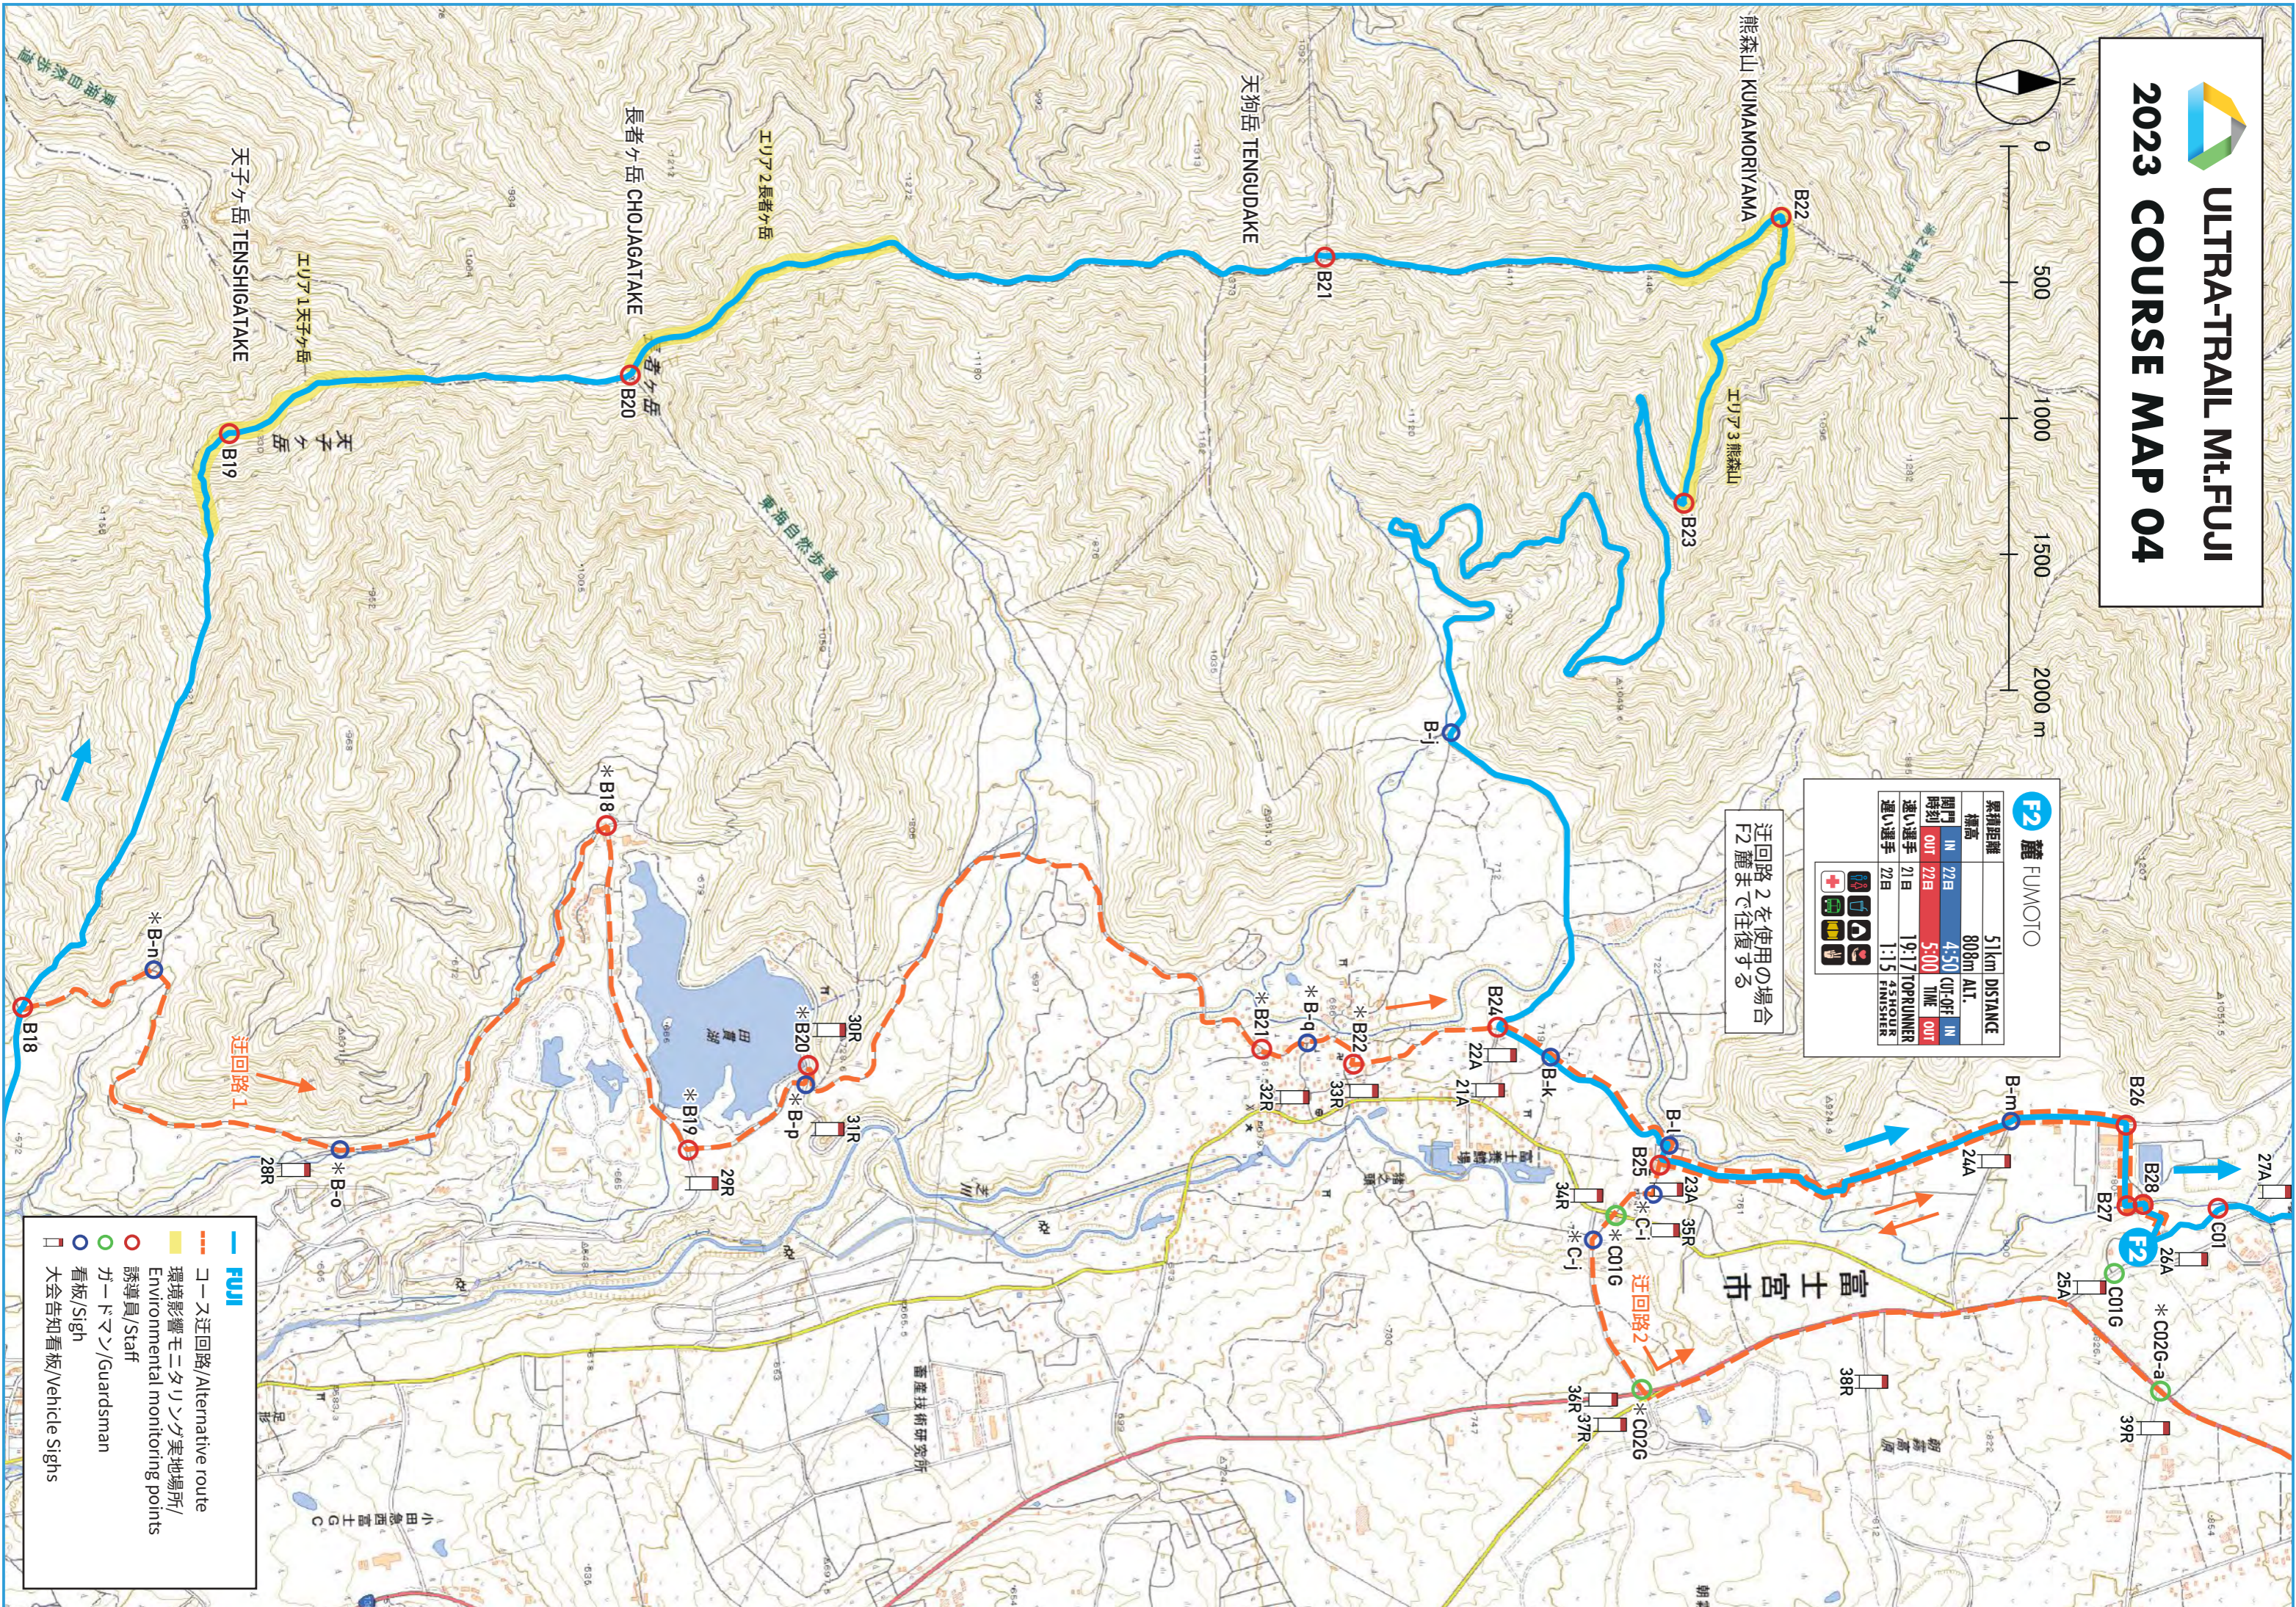

## 2023 COURSE MAP 04

0 500 1000 1500 2000 m

### F2 麓 FUMOTO

累積距離	51km	DISTANCE
標高	808m	ALT.
開門	IN 22日 4:50	CUT-OFF IN
閉門	OUT 22日 5:00	TIME OUT
速い選手	21日 19:17	TOPRUNNER
遅い選手	22日 1:15	45HOUR FINISHER

迂回路 2 を使用の場合  
F2 麓まで往復する

- FUJI
- - - コーシ迂回路/Alternative route
- 環境影響モニタリング実地場所/  
Environmental monitoring points
- 誘導員/Staff
- ガーパソン/Guardsman
- 看板/Sigh
- 大会告知看板/Vehicle Sights

中ノ倉山 NAKANOKURAYAMA

**F3** 身延町本栖湖 MOTOSUKO

累積距離	61.3km	DISTANCE
標高	943m	ALT.
開門時刻	IN 22日 9:00	OUT-OFF TIME IN
速い選手	21日 20:27	TOPRUNNER
遅い選手	22日 4:15	FINISHER

**F2** 麓 FUMOTO

累積距離	51km	DISTANCE
標高	808m	ALT.
開門時刻	IN 22日 4:50	OUT-OFF TIME IN
速い選手	21日 19:17	TOPRUNNER
遅い選手	22日 1:15	FINISHER