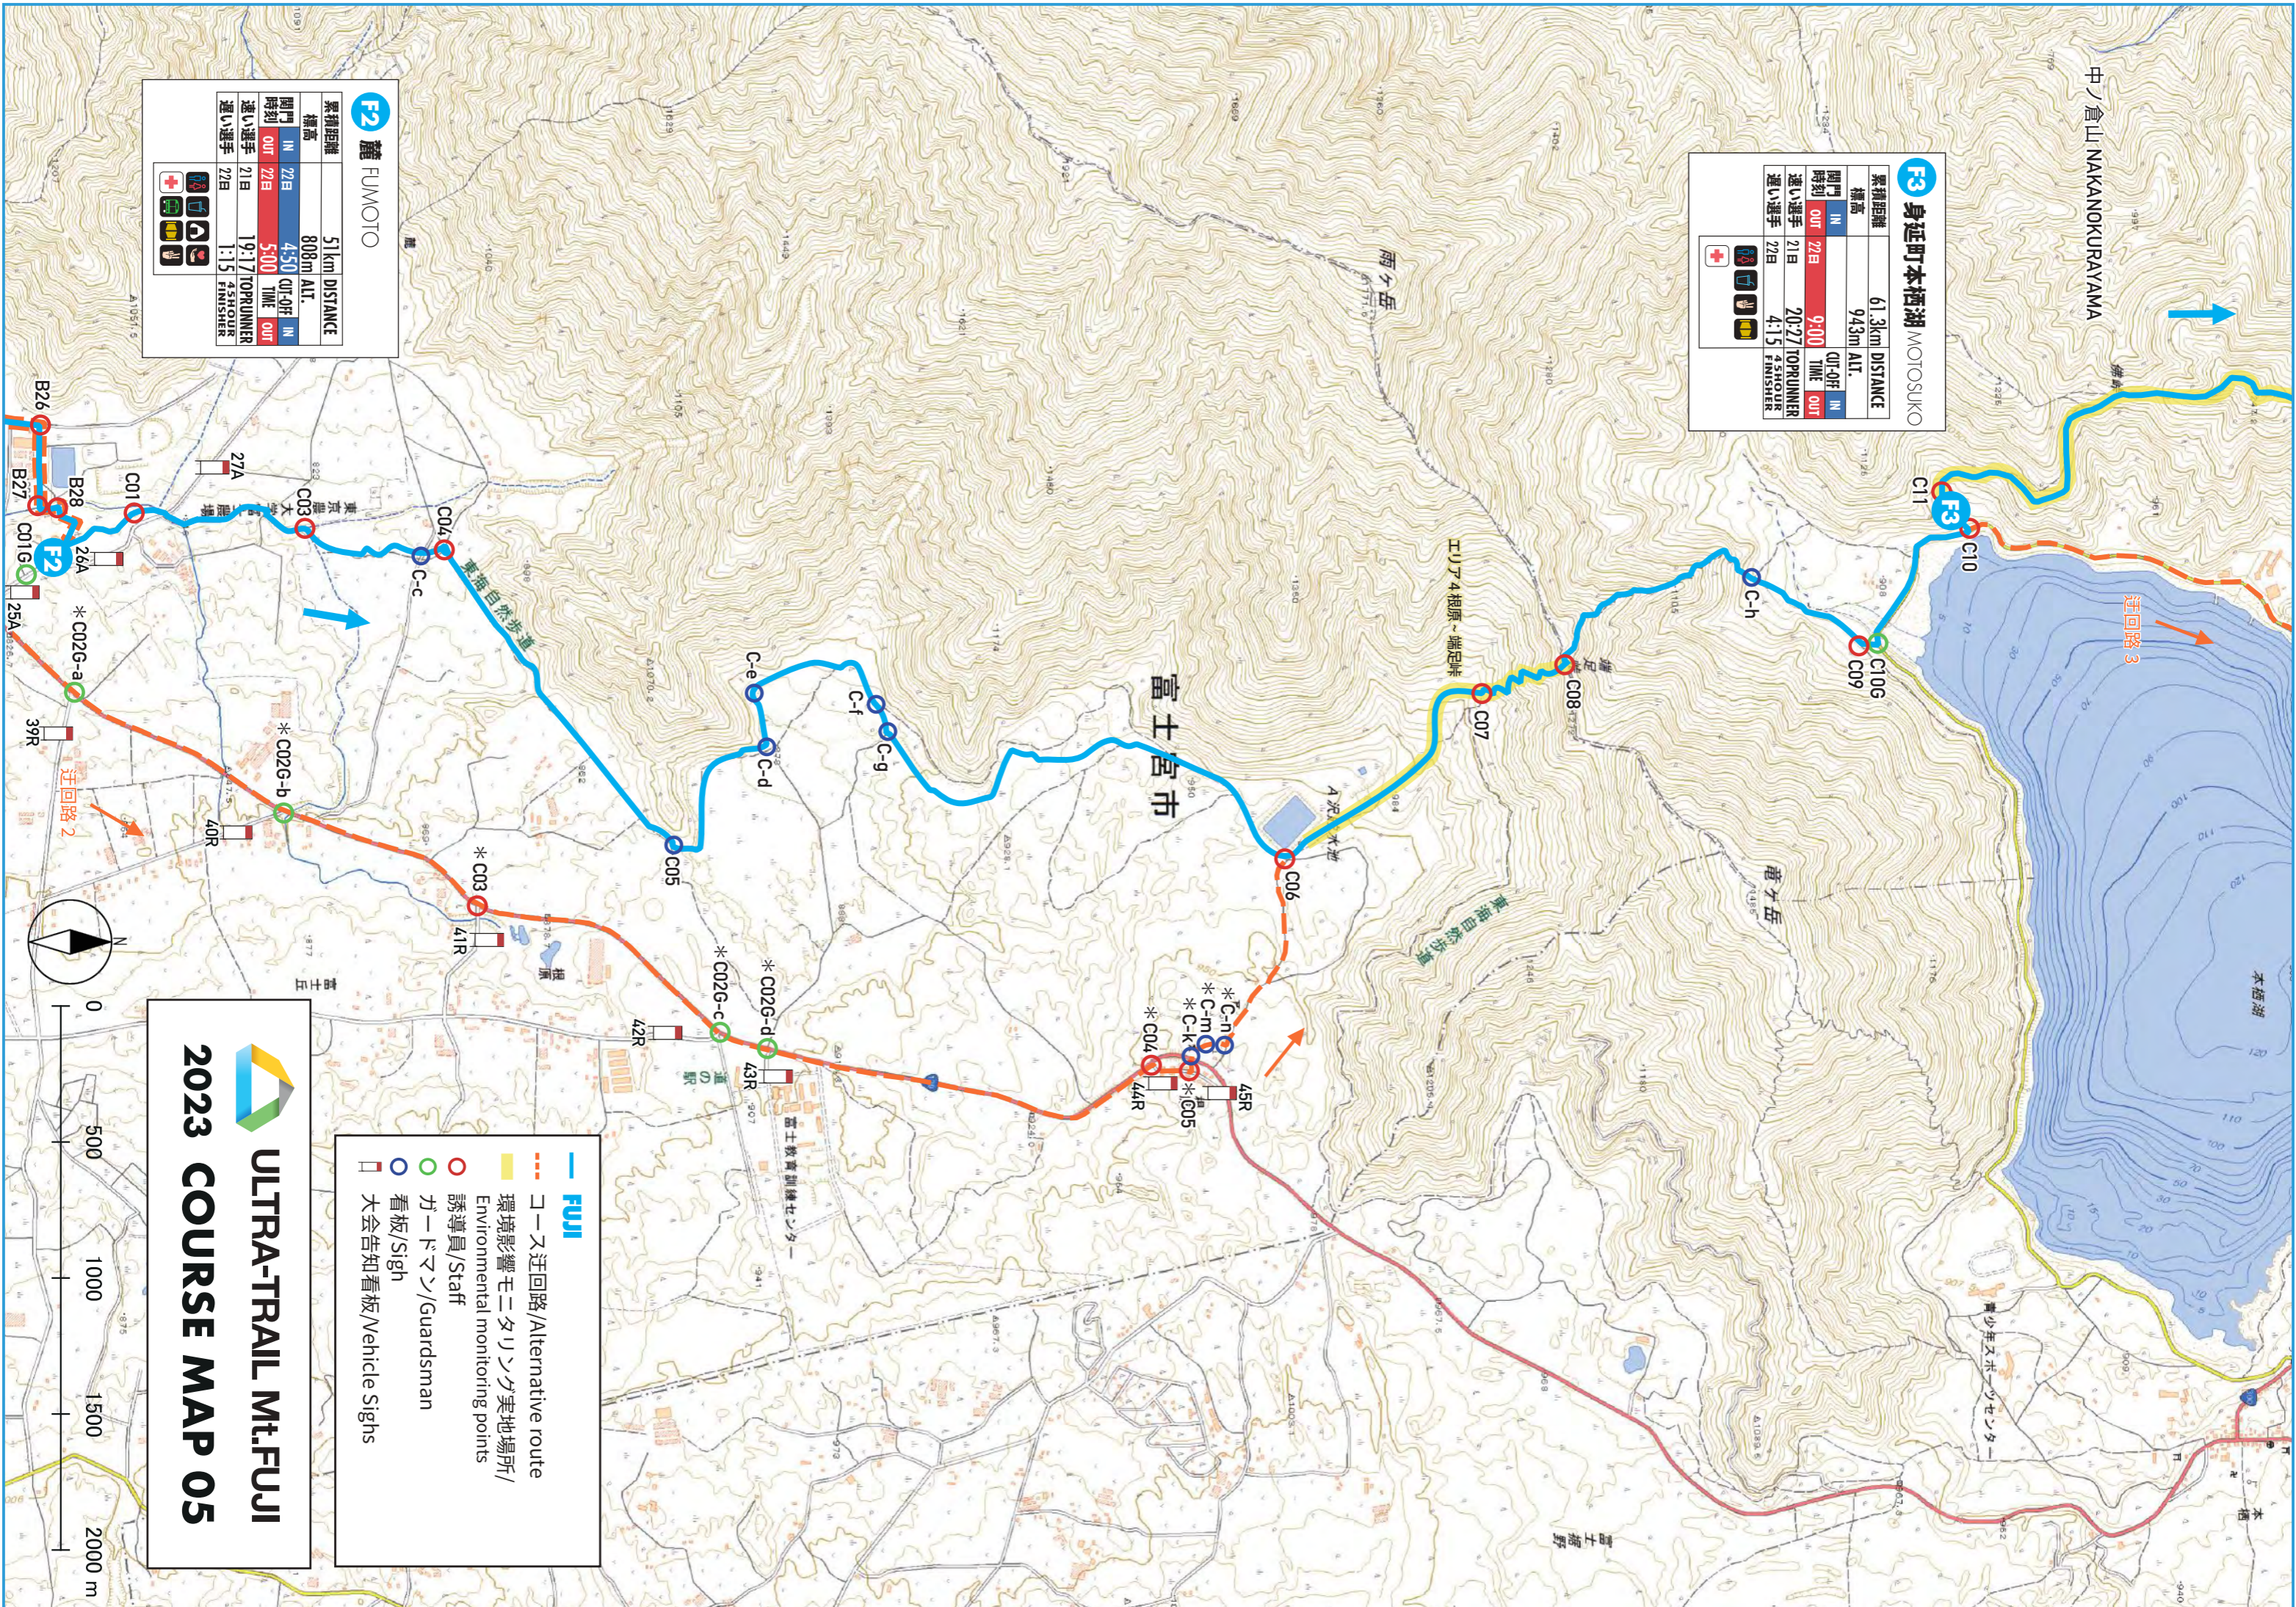

### F2 麓 FUMOTO

累積距離	51km	DISTANCE
標高	808m	ALT.
開門	IN 22日 4:50	CUT-OFF IN
閉門	OUT 22日 5:00	TIME OUT
速い選手	21日 19:17	TOPRUNNER
遅い選手	22日 1:15	45HOUR FINISHER

迂回路 2 を使用の場合  
F2 麓まで往復する

- FUJI
- - - コーシ迂回路/Alternative route
- 環境影響モニタリング実地場所/  
Environmental monitoring points
- 誘導員/Staff
- ガーパソン/Guardsman
- 看板/Sigh
- 大会告知看板/Vehicle Sights

中ノ倉山 NAKANOKURAYAMA

**F3** 身延町本栖湖 MOTOSUKO

累積距離	61.3km	DISTANCE
標高	943m	ALT.
開門時刻	IN 22日 9:00	OUT-OFF TIME IN
速い選手	21日 20:27	TOPRUNNER
遅い選手	22日 4:15	FINISHER

**F2** 麓 FUMOTO

累積距離	51km	DISTANCE
標高	808m	ALT.
開門時刻	IN 22日 4:50	OUT-OFF TIME IN
速い選手	21日 19:17	TOPRUNNER
遅い選手	22日 1:15	FINISHER

## 2023 COURSE MAP 06

- FUJI
- - - コース迂回路/Alternative route
- 環境影響モニタリング実地場所  
Environmental monitoring points
- 誘導員/Staff
- ガードマン/Guardsman
- 看板/Sigh
- 大会告知看板/Vehicle Sighs

**F3 身延町本栖湖 MOTOSUKO**

累積距離	61.3km	DISTANCE
標高	943m	ALT.
開門時刻	IN 22日 9:00	CUT-OFF TIME IN
	OUT 22日 20:27	OUT
速い選手	21日 20:27	TOPRUNNER
遅い選手	22日 4:15	45 HOUR FINISHER

+ + + + +

**F4 富士河口湖町精進湖 SHOJIKO**

累積距離	73.1km	DISTANCE
標高	921m	ALT.
開門時刻	IN 22日 12:20	CUT-OFF TIME IN
	OUT 22日 12:30	OUT
速い選手	21日 22:07	TOPRUNNER
遅い選手	22日 8:15	45 HOUR FINISHER

+ + + + +

**ULTRA-TRAIL Mt.FUJI**  
**2023 COURSE MAP 07**