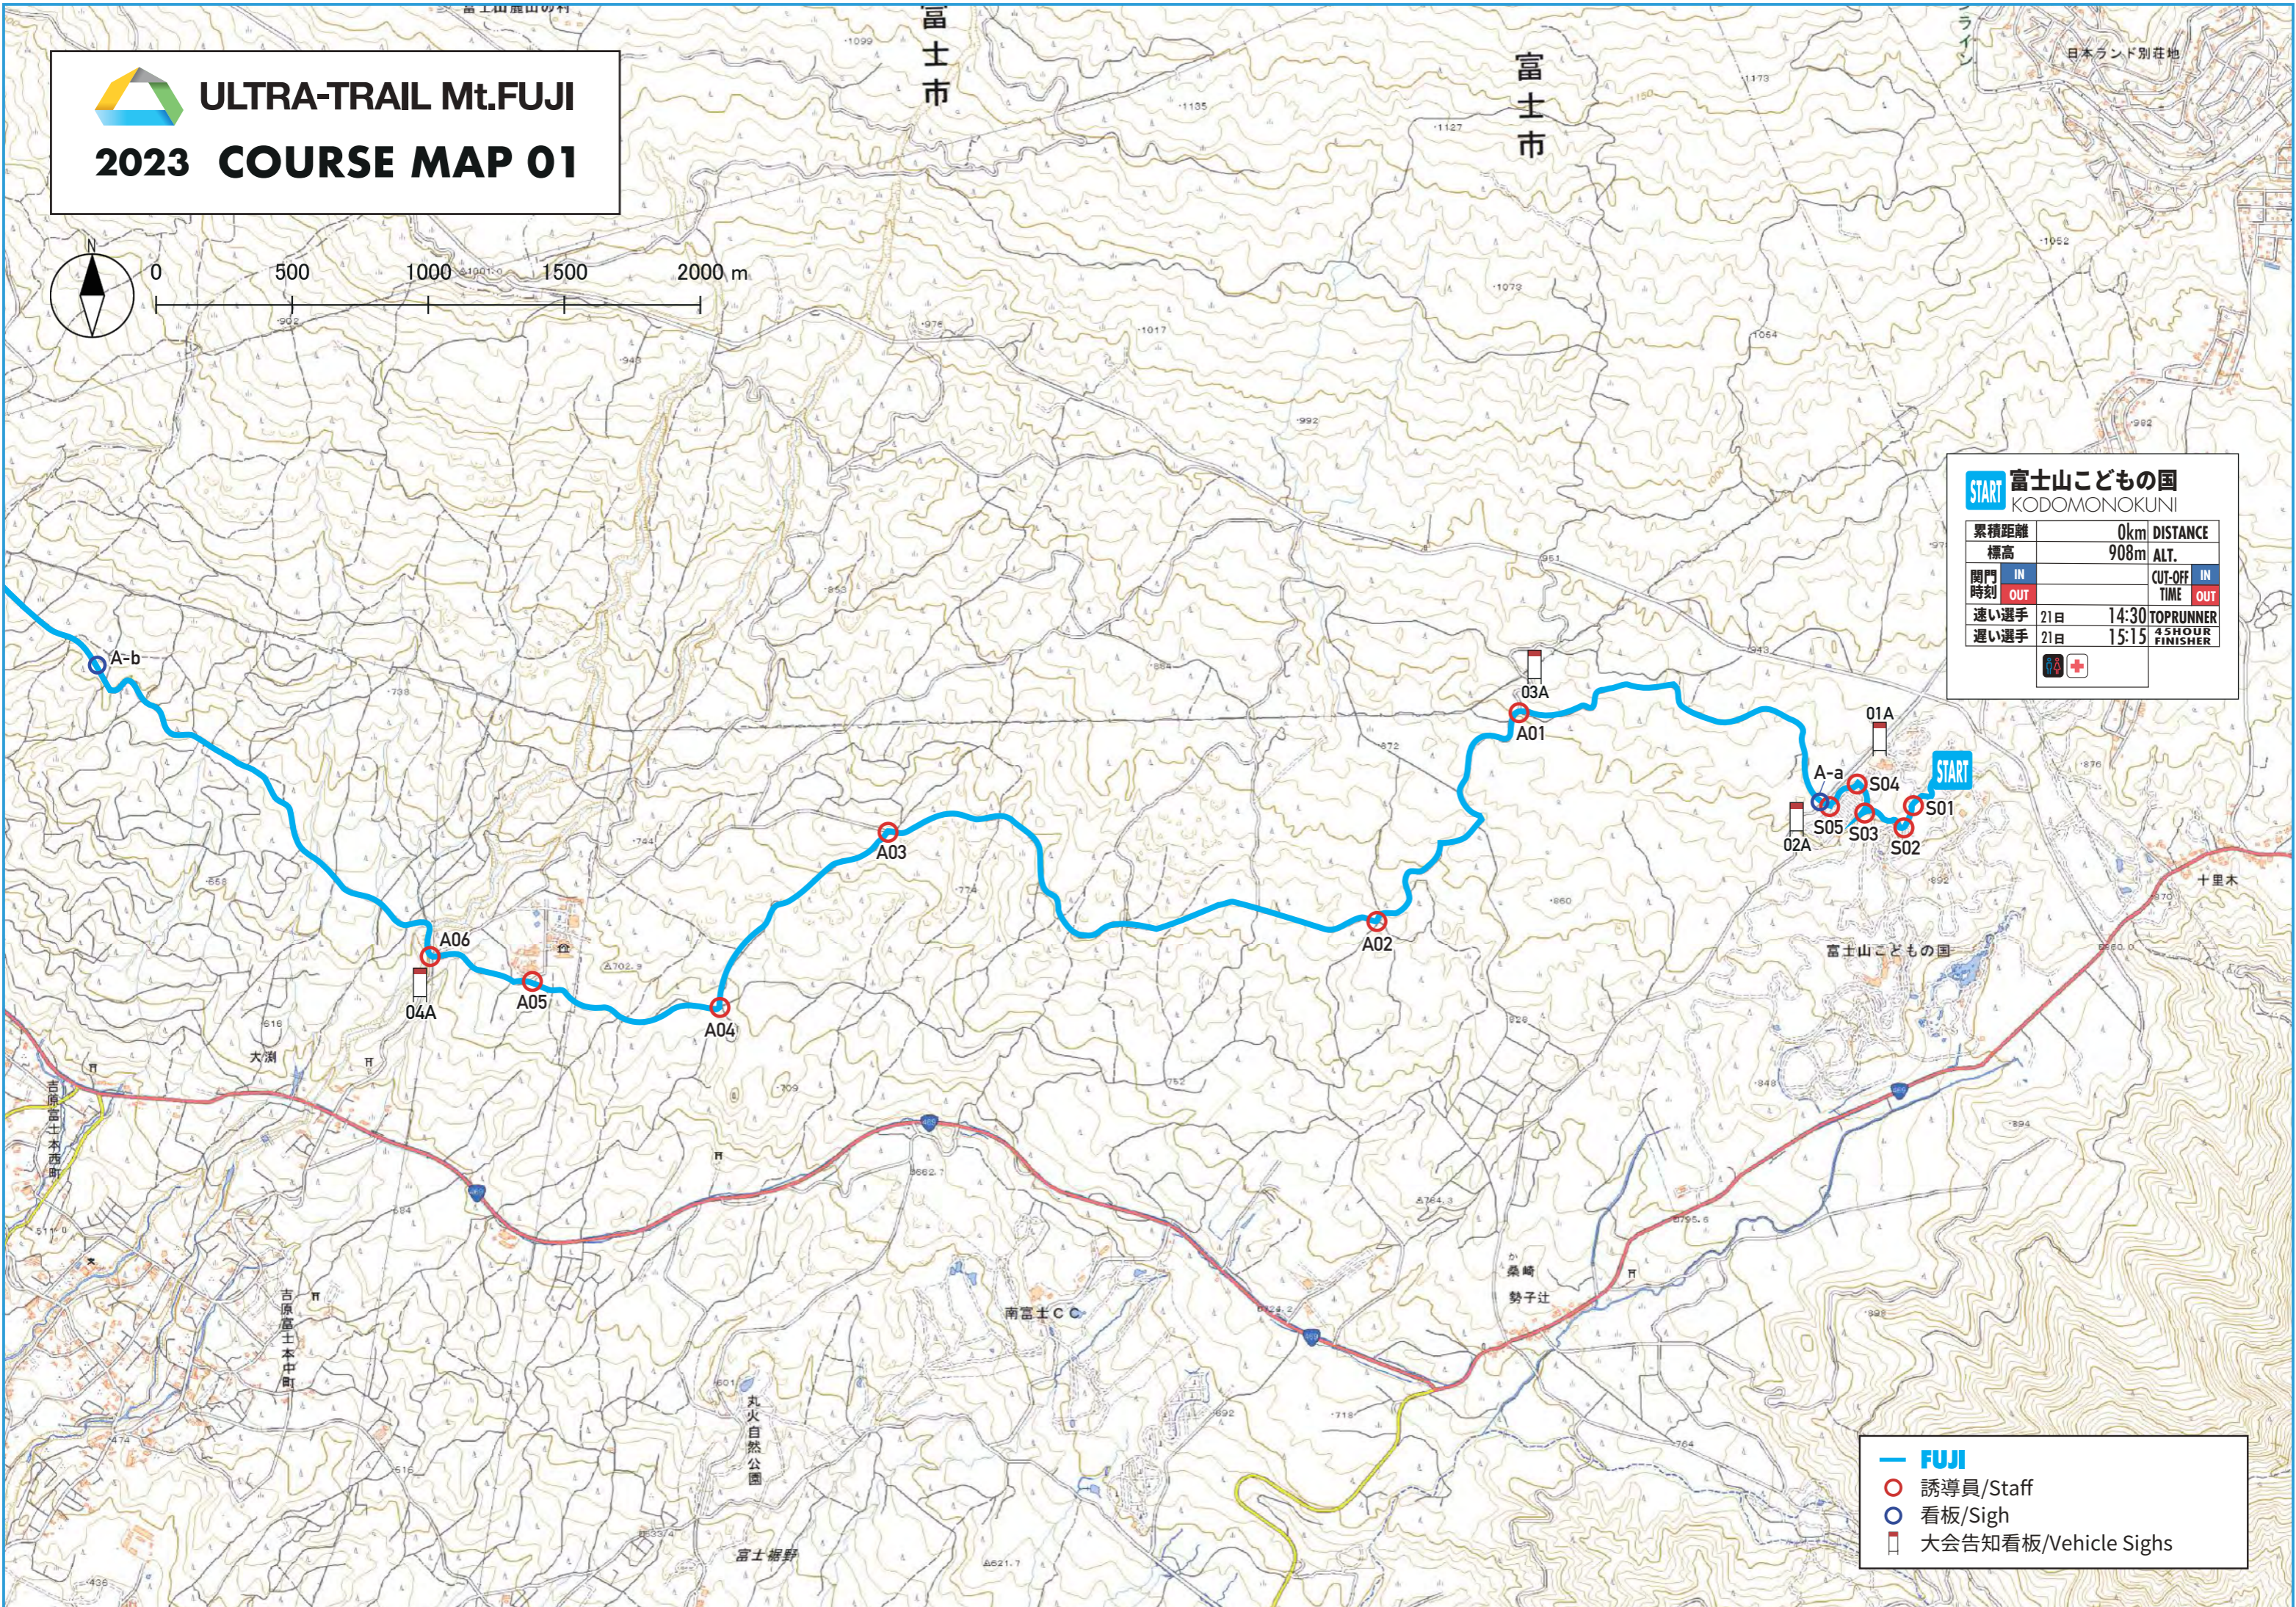

START 富士山こどもの国
KODOMONOKUNI

累積距離	0km	DISTANCE
標高	908m	ALT.
関門時刻	IN	CUT-OFF TIME
	OUT	IN
速い選手	21日 14:30	TOPRUNNER
遅い選手	21日 15:15	45 HOUR FINISHER

🏠 🏥