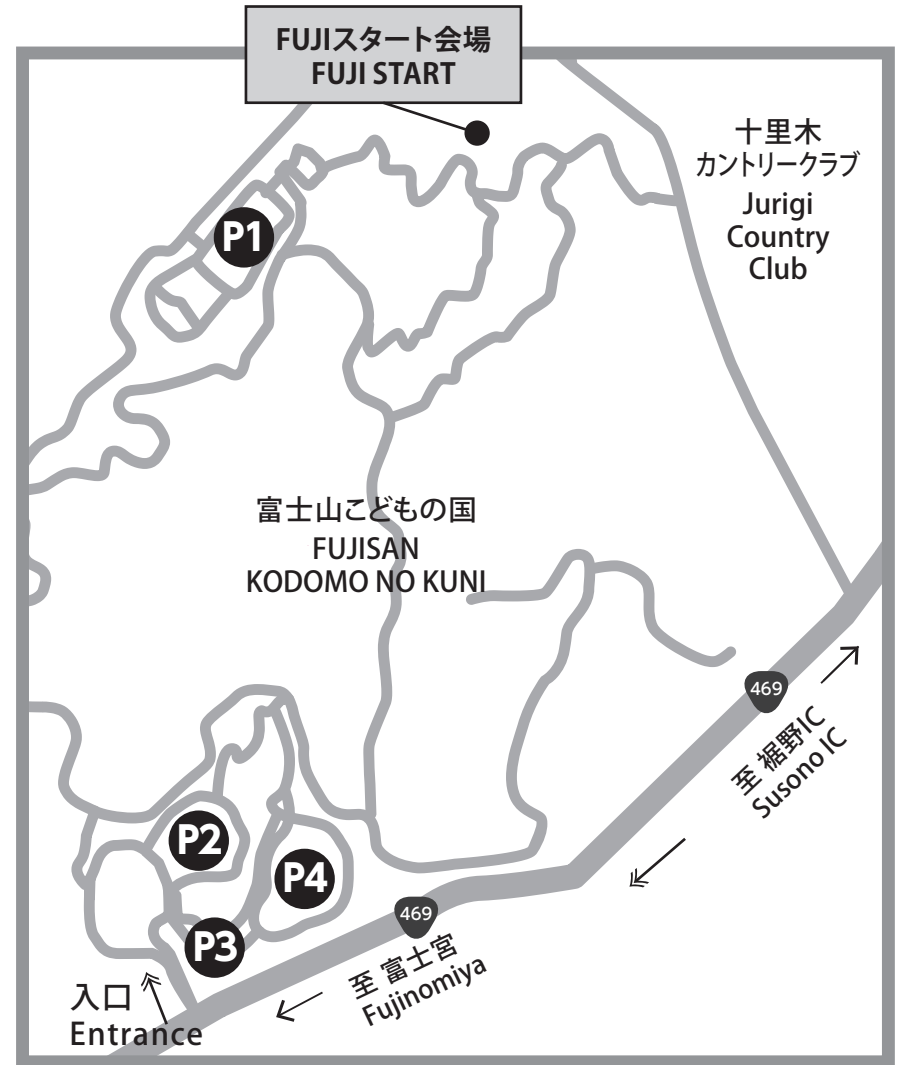

駐車場案内 **Parking information**

停车场指南 / 停車場指南

<注意事項>

- ※ 選手は指定された駐車場にレース中止め置きすることができます。
- ※ 違法駐車はレッカー移動する場合がございます。近隣住民に迷惑をかけないようにしてください。
- ※ 出来るだけ乗り合わせて二酸化炭素の排出削減にご協力お願いいたします。

<Important>

- ※ Racers and Supporters can leave their cars in designated parking lots during the race.
- ※ Please do not park illegally as your car may be towed.
- ※ Car-pooling is strongly recommended to minimize carbon dioxide emissions.

★ この駐車券で富士山パーキングに駐車できません。
★ This parking ticket does not allow you to park at Fujisan parking.

- **P1** 使用不可
  Do not use
  不能使用
- **P2** 使用不可(一般来園者用)
  Do not use
  不能使用(一般来園者専用)
  不能使用(一般來園者專用)
- **P3** FUJI選手・サポーター用駐車場
  FUJI Runner's & Supporter's Parking
- **P4** FUJI参赛选手、协助者専用停车场
  FUJI参赛选手、协助者專用停車場